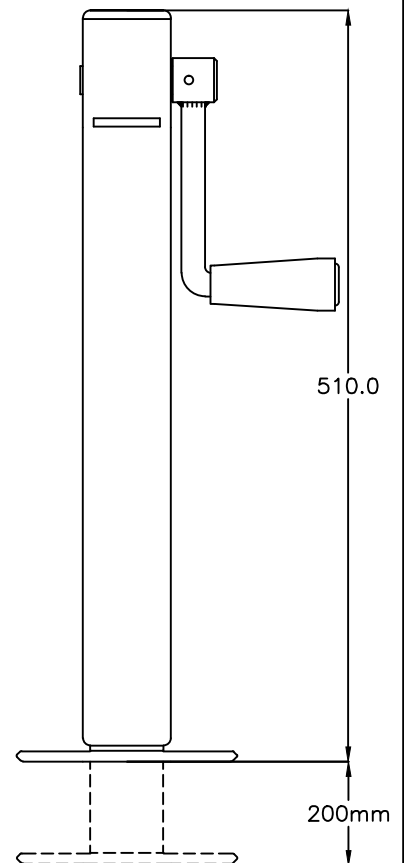

	VARENDR.	BESKRIVELSE
1 :	003-06007-1	Støtteben firkant m. vinkelgear

RESERVEDELE

2 :	202-00813-1	Fast håndsving m. rørstift
3 :	204-06037-1	Yderrør 60x60x4x500mm
4 :	536-00001	Axialleje 51104
5 :	205-02223	Spindel TR22x5mm
6 :	207-05016-1	Inderrør m. møtrik og fodplade
7 :	499-00105-1	Aksel $\varnothing 19 \times 88$ mm
8 :	545-00150	2 stk. pladetandhjul
9 :	510-00230	2 stk. planskiver
10 :	512-00001	2 stk. cylinderstifter
11 :	525-30004	2 stk. låseringe
12 :	542-00150	Endeprop
13 :	219-04508-1	Endebund gear

Emne:

Overstigtstegning af støtteben m. vinkelgear

Dato:

060214

Målestok:

1:5

Tegnings nr.:

003-06007