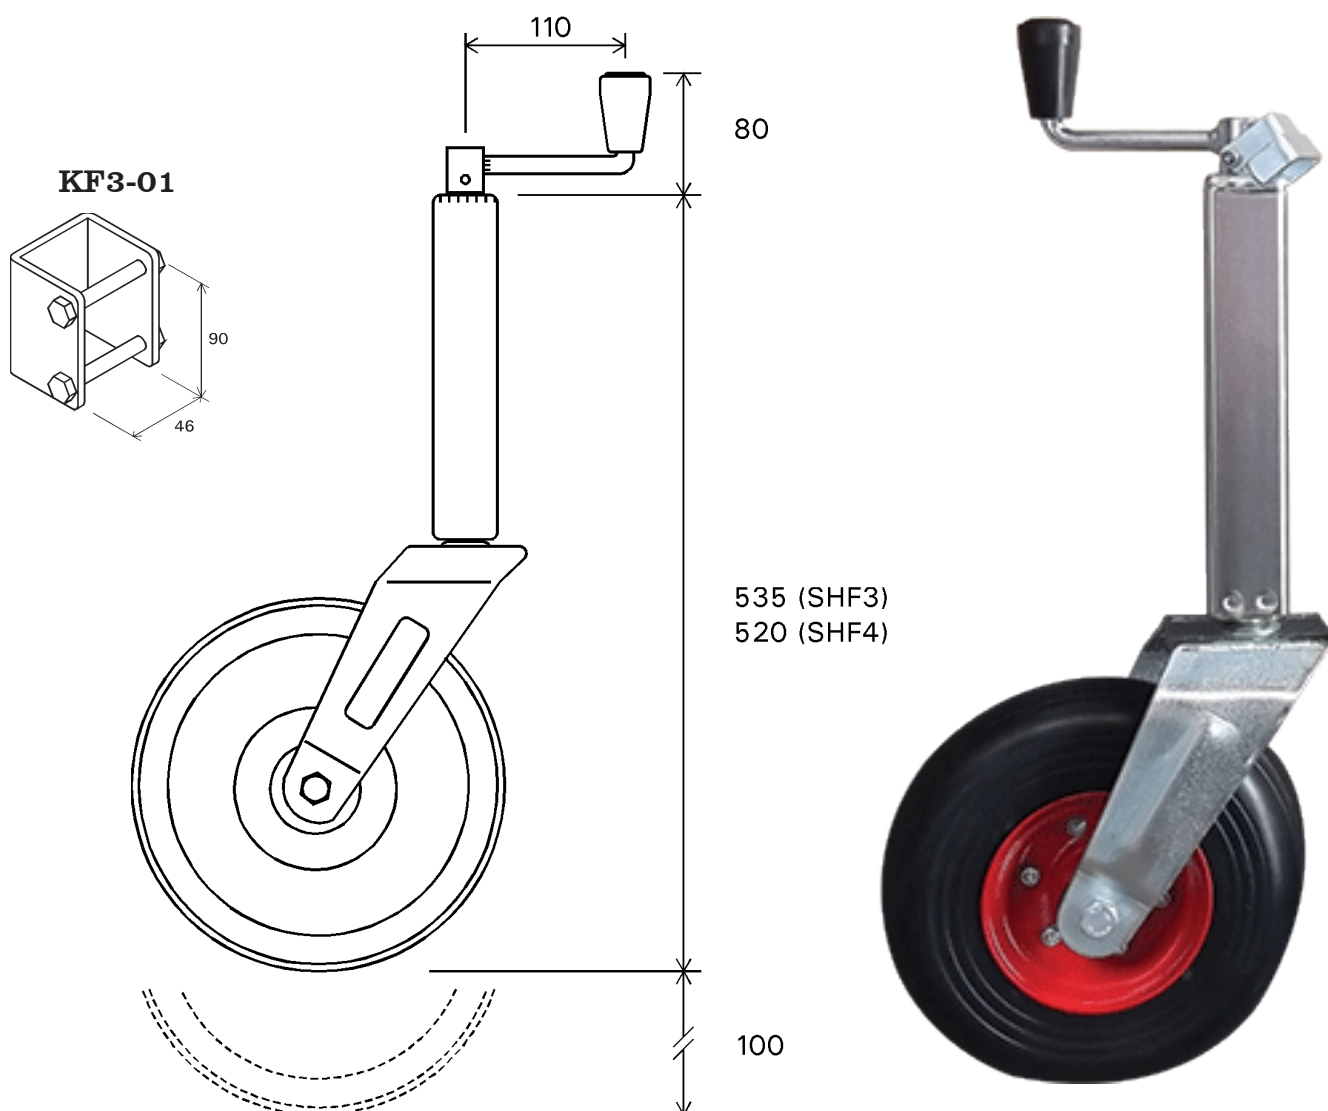

# Støttehjul

## type SHF3-01 & SHF4-01

med spindel

Konsoller og beslag: