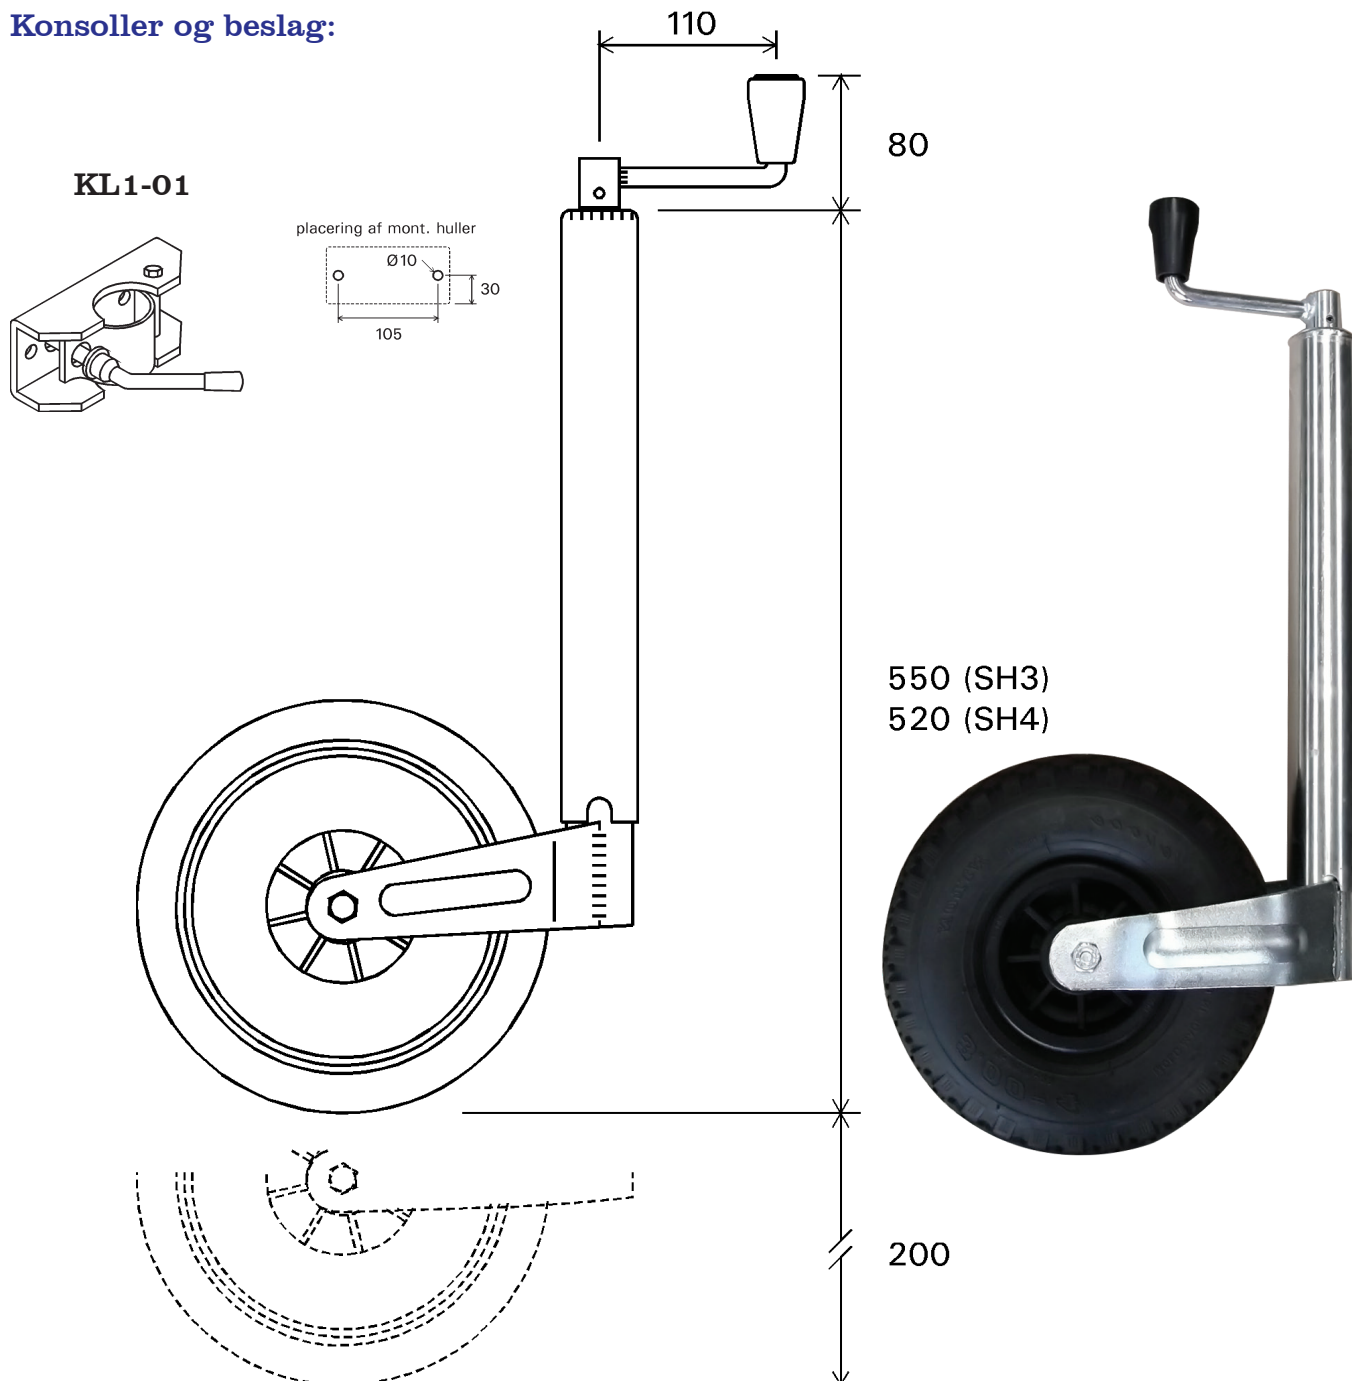

Støttehjul

type SH3-01 & SH4-01

med spindel

Konsoller og beslag:

A/S THOR-LEM

Bredgade 2 | DK-6940 Lem St.
Tel.: +45 97 34 10 99 | Fax: +45 97 34 20 99
www.thorlem.dk | thorlem@thorlem.dk