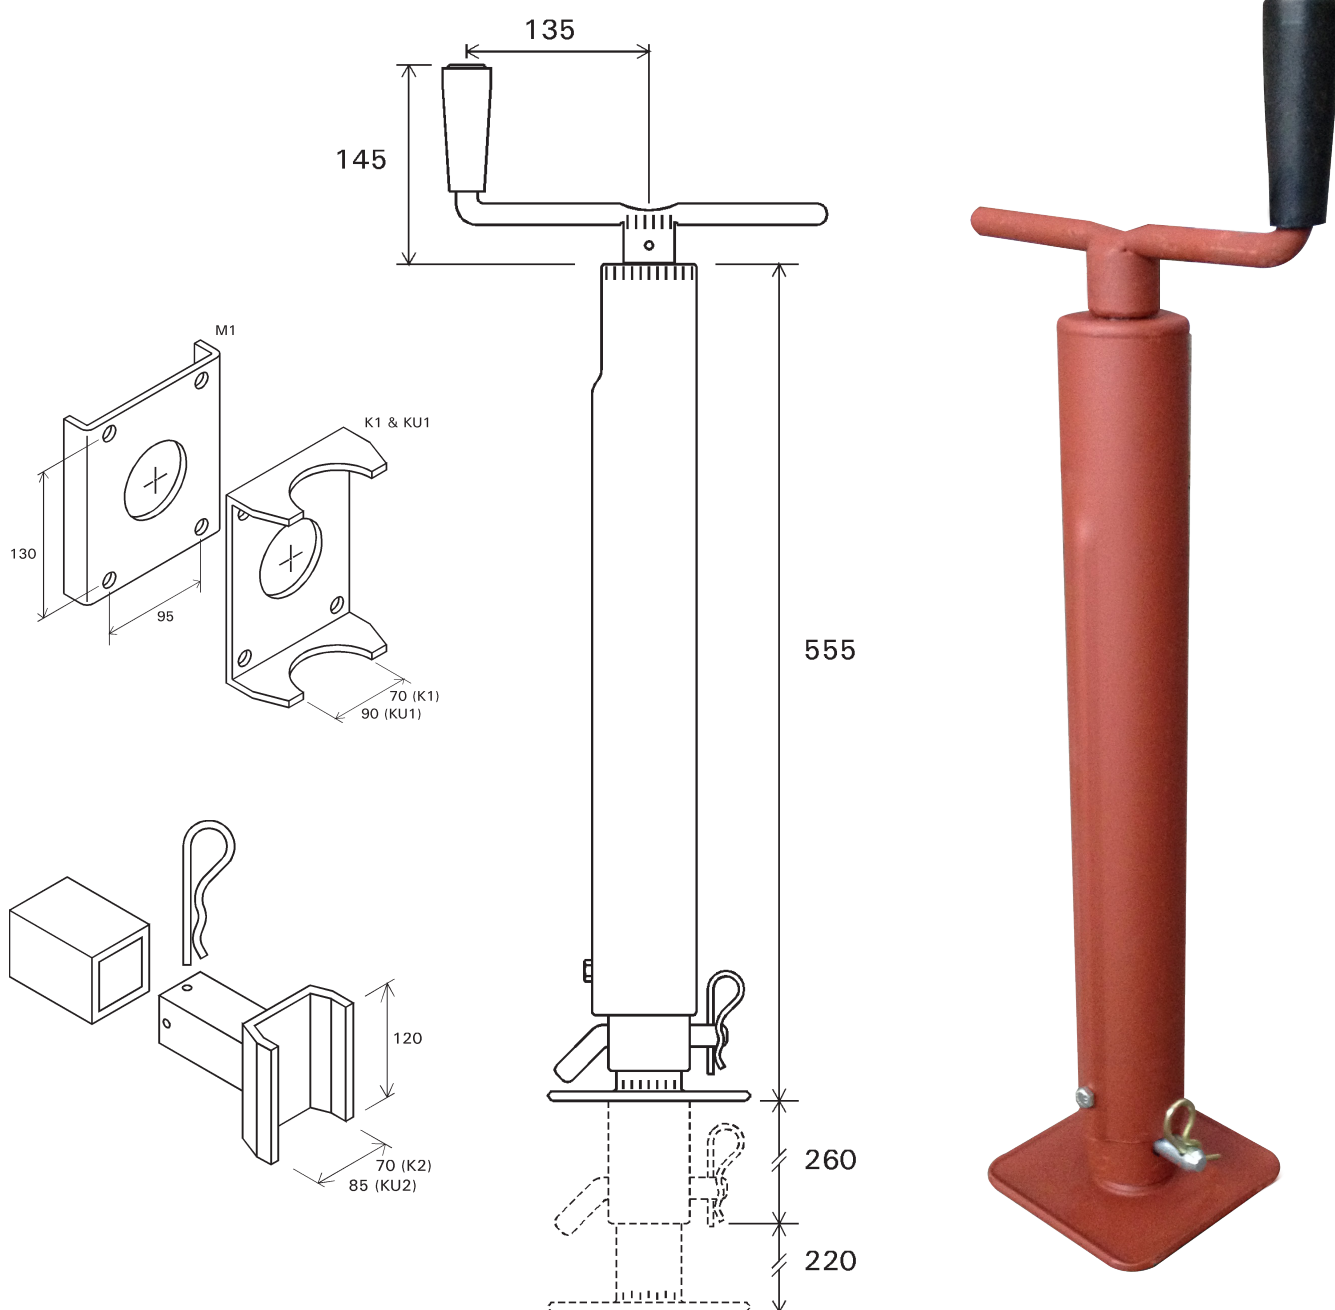

Stabilizer leg type ST3-01

Brackets optional:

A/S THOR-LEM

Bredgade 2 | DK-6940 Lem St.
Tel.: +45 97 34 10 99 | Fax: +45 97 34 20 99
www.thorlem.dk | thorlem@thorlem.dk