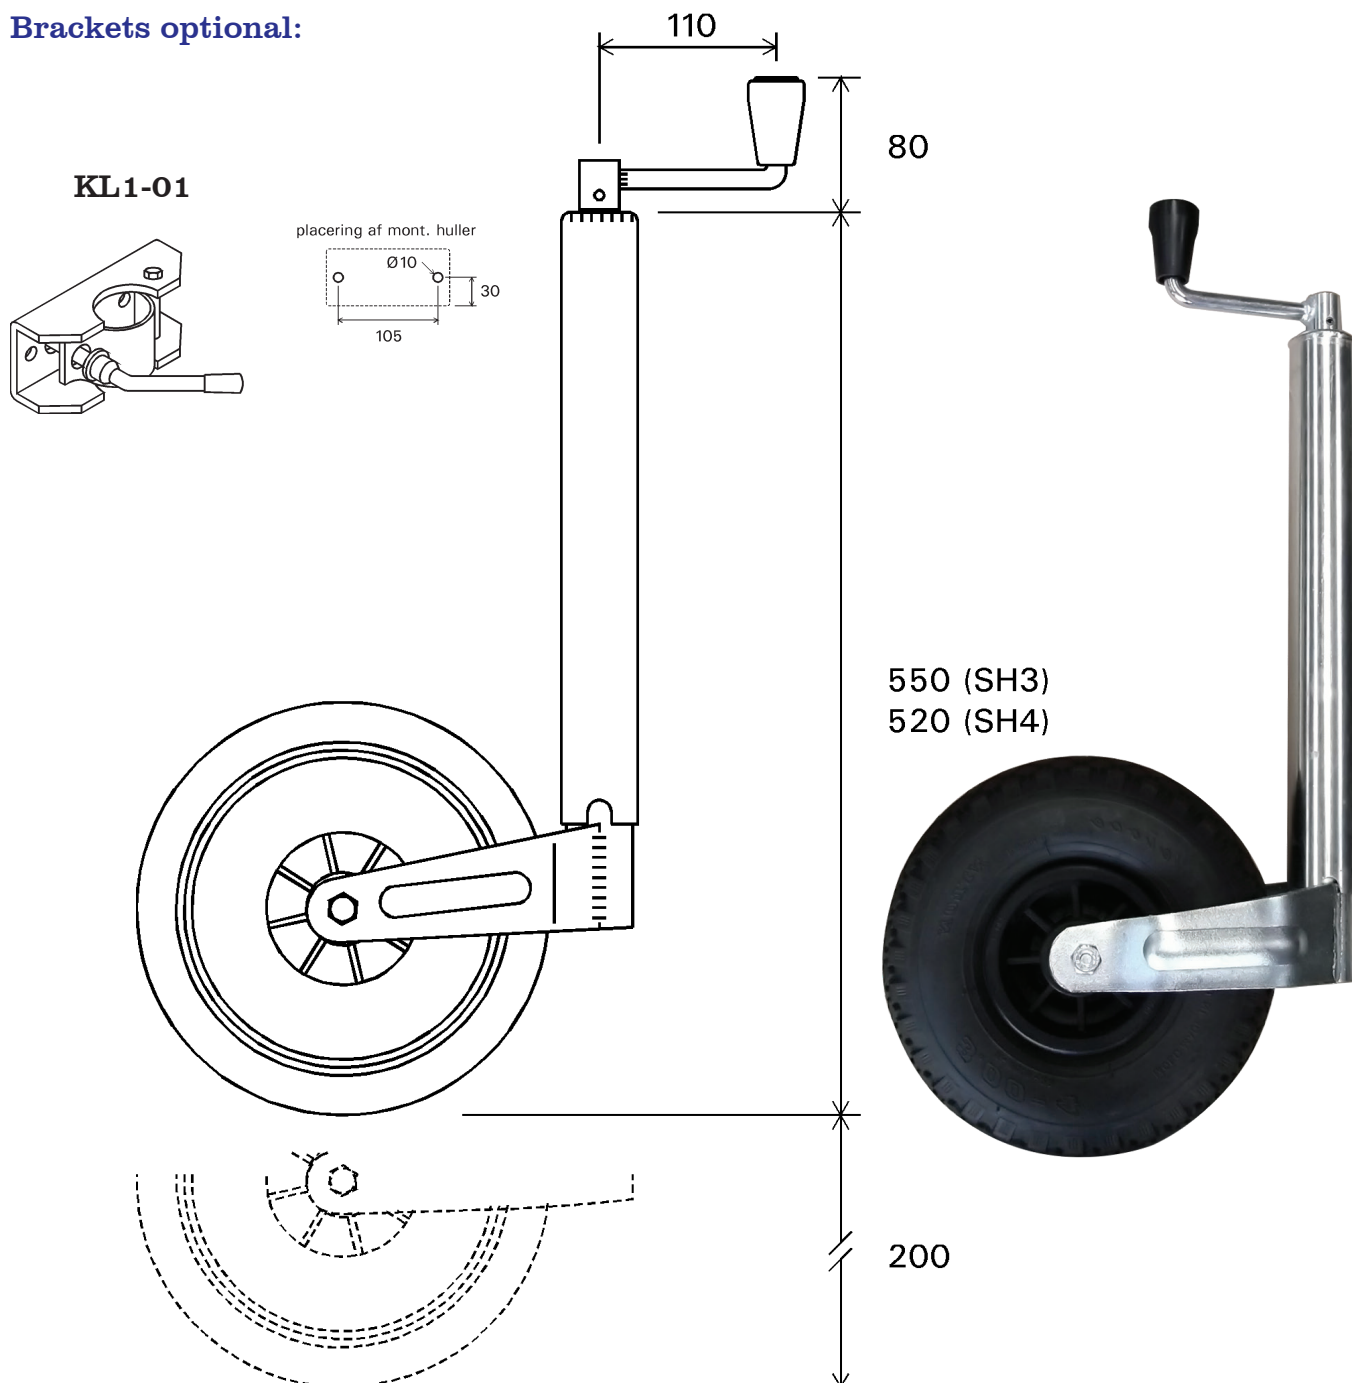

Jack wheels

type SH3-01 & SH4-01

Brackets optional:

A/S THOR-LEM

Bredgade 2 | DK-6940 Lem St.
Tel.: +45 97 34 10 99 | Fax: +45 97 34 20 99
www.thorlem.dk | thorlem@thorlem.dk