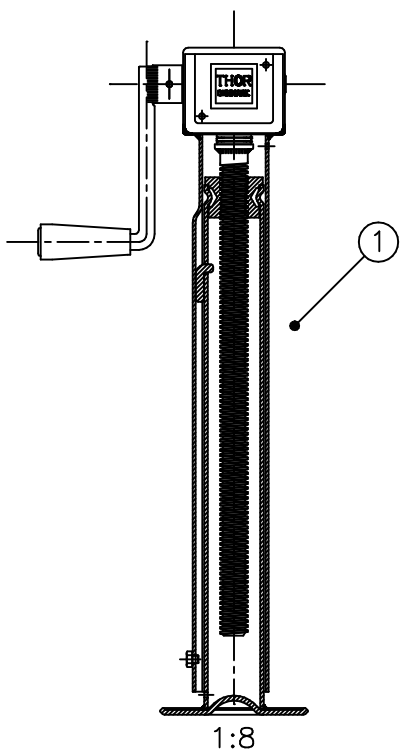

BEST.NR. EMNE  
 1 : 003-07002 Støtteben komplet

RESERVEDELE

- 2 : 202-00040-6 Håndsving med rørstift
- 3 : 203-07009-6 Yderrør m. gearhus
- 4 : 536-00001 Axialleje 51104
- 5 : 205-02804 Spindel TR28x5x540mm
- 6 : 206-06003-6 Inderrør m. møtrik og fodplade 150x150x5mm
- 9 : 499-00100 Aksel til håndsving
- 10 : 599-80025 Tandhjul m. rørstift
- 11 : 499-00450-6 Afdækningsplade, 2 stk.
- 12 : 499-00500 Gearhus u. yderrør

Emne:  
 Oversigtstegning af støtteben STV2

Dato: 190202 Målestok: 1:4 Tegnings nr.: 003-07002

A/S  
**THOR-LEM**

Tegnings nr.:  
 Tegnings nr.: