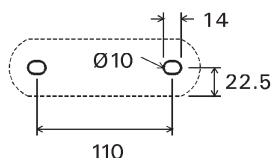

## type ST5-01, 02, 03

Konsoller og beslag:

KF2-01

550 (ST5-01)  
700 (ST5-02)  
1000 (ST5-03)

TYPE	BEST. NR.	LÆNGDE
ST5-01	001-03401-1	550 mm
ST5-02	001-03402-1	700 mm
ST5-03	001-03403-1	1.000 mm