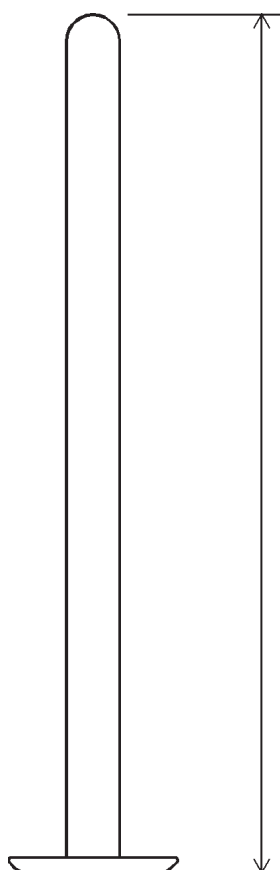

# Støtteben

## type ST5-01, 02, 03

Konsoller og beslag:

KF2-01

550 (ST5-01)  
700 (ST5-02)  
1000 (ST5-03)

TYPE	BEST. NR.	LÆNGDE
ST5-01	001-03401-1	550 mm
ST5-02	001-03402-1	700 mm
ST5-03	001-03403-1	1.000 mm