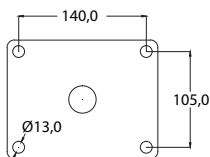

# SVÆRLAST STØTTEHJUL

Varenr. komplet: 015-00030-2  
 Varenr. gaffel: 210-80016-2  
 Varenr. komplet hjul: 551-40001

1. Stærk drejegaffel med sværlasthjul til den professionelle bruger
2. Lejehus med overdimensionerede lejer
3. Slidstærk dæk med blød kerne af anerkendt mærke (f.eks. Global, Trelleborg)
4. Bøsninger i fuld nav-diameter
5. Stærk kvalitet. Designet til lang levetid
6. Produceret i Danmark af A/S Thor-Lem