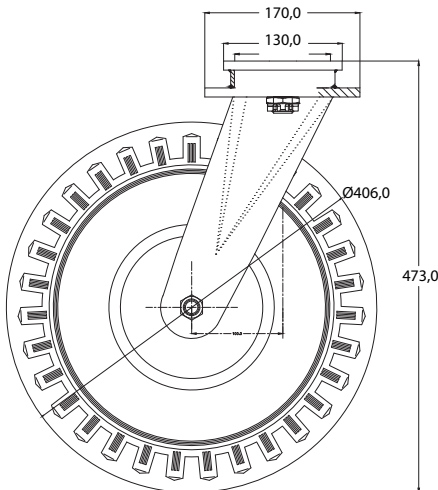

# SVÆRLAST STØTTEHJUL

Varenr. komplet: 015-00030-2  
 Varenr. gaffel: 210-80016-2  
 Varenr. komplet hjul: 551-40001

1. Stærk drejegaffel med sværlasthjul til den professionelle bruger
2. Lejehus med overdimensionerede lejer
3. Slidstærk dæk med blød kerne af anerkendt mærke (f.eks. Global, Trelleborg)
4. Bøsninger i fuld nav-diameter
5. Stærk kvalitet. Designet til lang levetid
6. Produceret i Danmark af A/S Thor-Lem