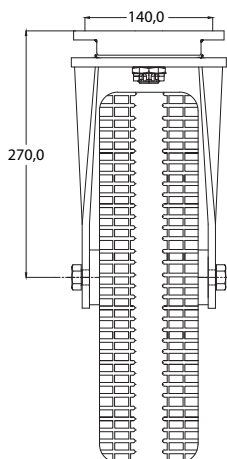

# SVÆRLAST STØTTEHJUL

Varenr. komplet: 015-00030-2  
 Varenr. gaffel: 210-80016-2  
 Varenr. komplet hjul: 551-40001

1. Stærk drejegaffel med sværlasthjul til den professionelle bruger
2. Lejehus med overdimensionerede lejer
3. Slidstærk dæk med blød kerne af anerkendt mærke (f.eks. Global, Trelleborg)
4. Bøsninger i fuld nav-diameter
5. Stærk kvalitet. Designet til lang levetid
6. Produceret i Danmark af A/S Thor-Lem