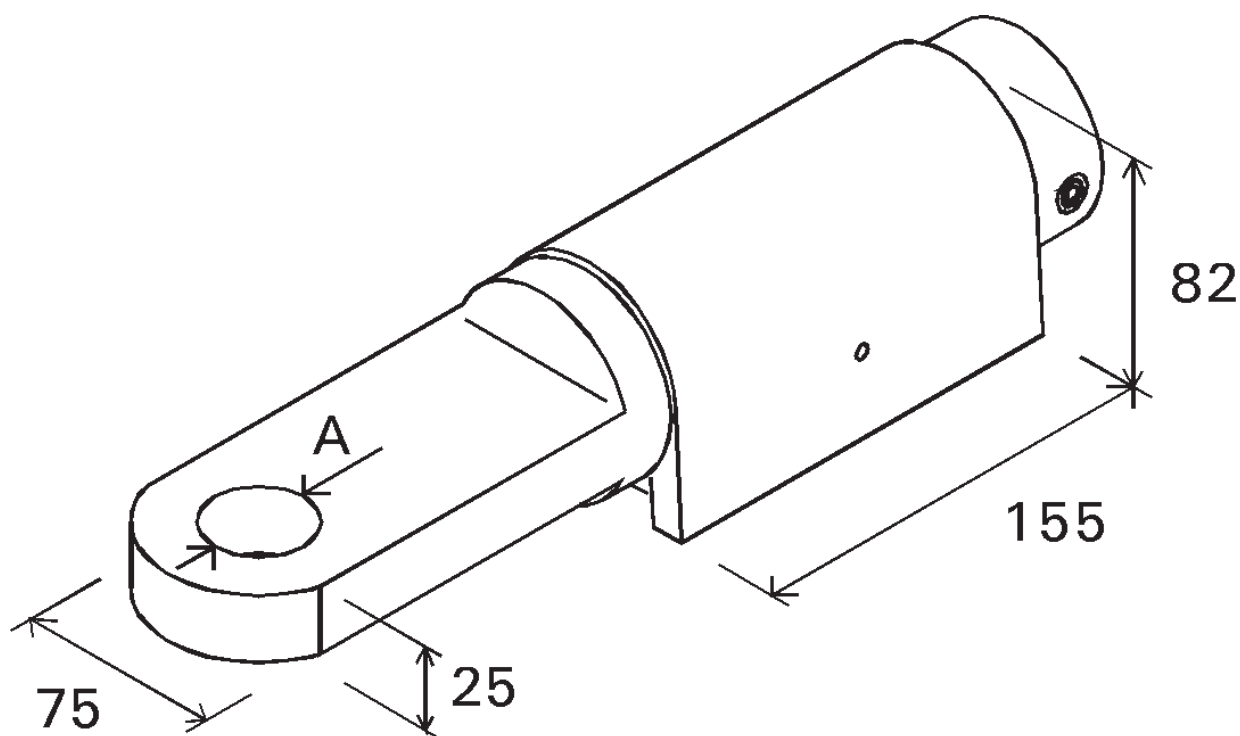

Vridbar trækøje

Hitch øje

4 Ton

Best. nr.: VØ4-28-01
Max. trækbelastning: 4 ton
Aksel diameter: Ø 50 mm
Hul diameter (A): Ø 28 mm

A/S THOR-LEM

Bredgade 2 | DK-6940 Lem St.
Tel.: +45 97 34 10 99 | Fax: +45 97 34 20 99
www.thorlem.dk | thorlem@thorlem.dk