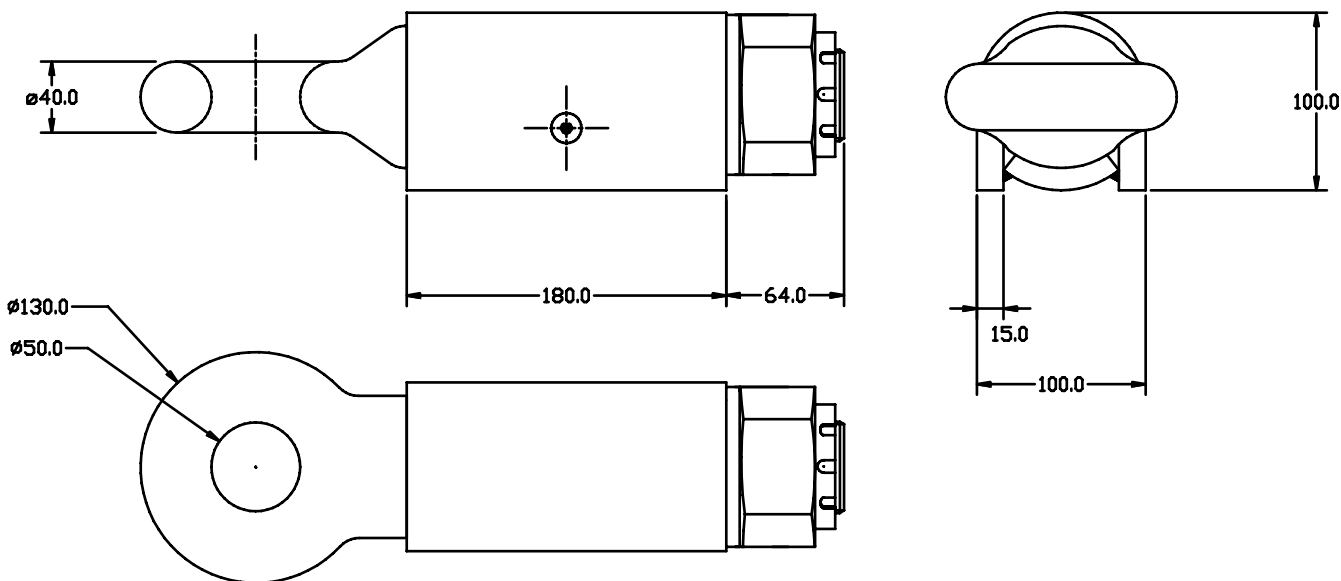

Vridbar trækøje

Hitch øje

20 Ton

Best. nr.:	050-65503-6
Max. trækbelastning:	20 ton
Aksel diameter:	Ø 65 mm
Øje dimension:	Ø 110 x Ø 32 mm
Hul diameter (A):	Ø 50 mm
Materiael:	St. 52.3
Overfladebehandling:	Rapitix primer - oxidrød