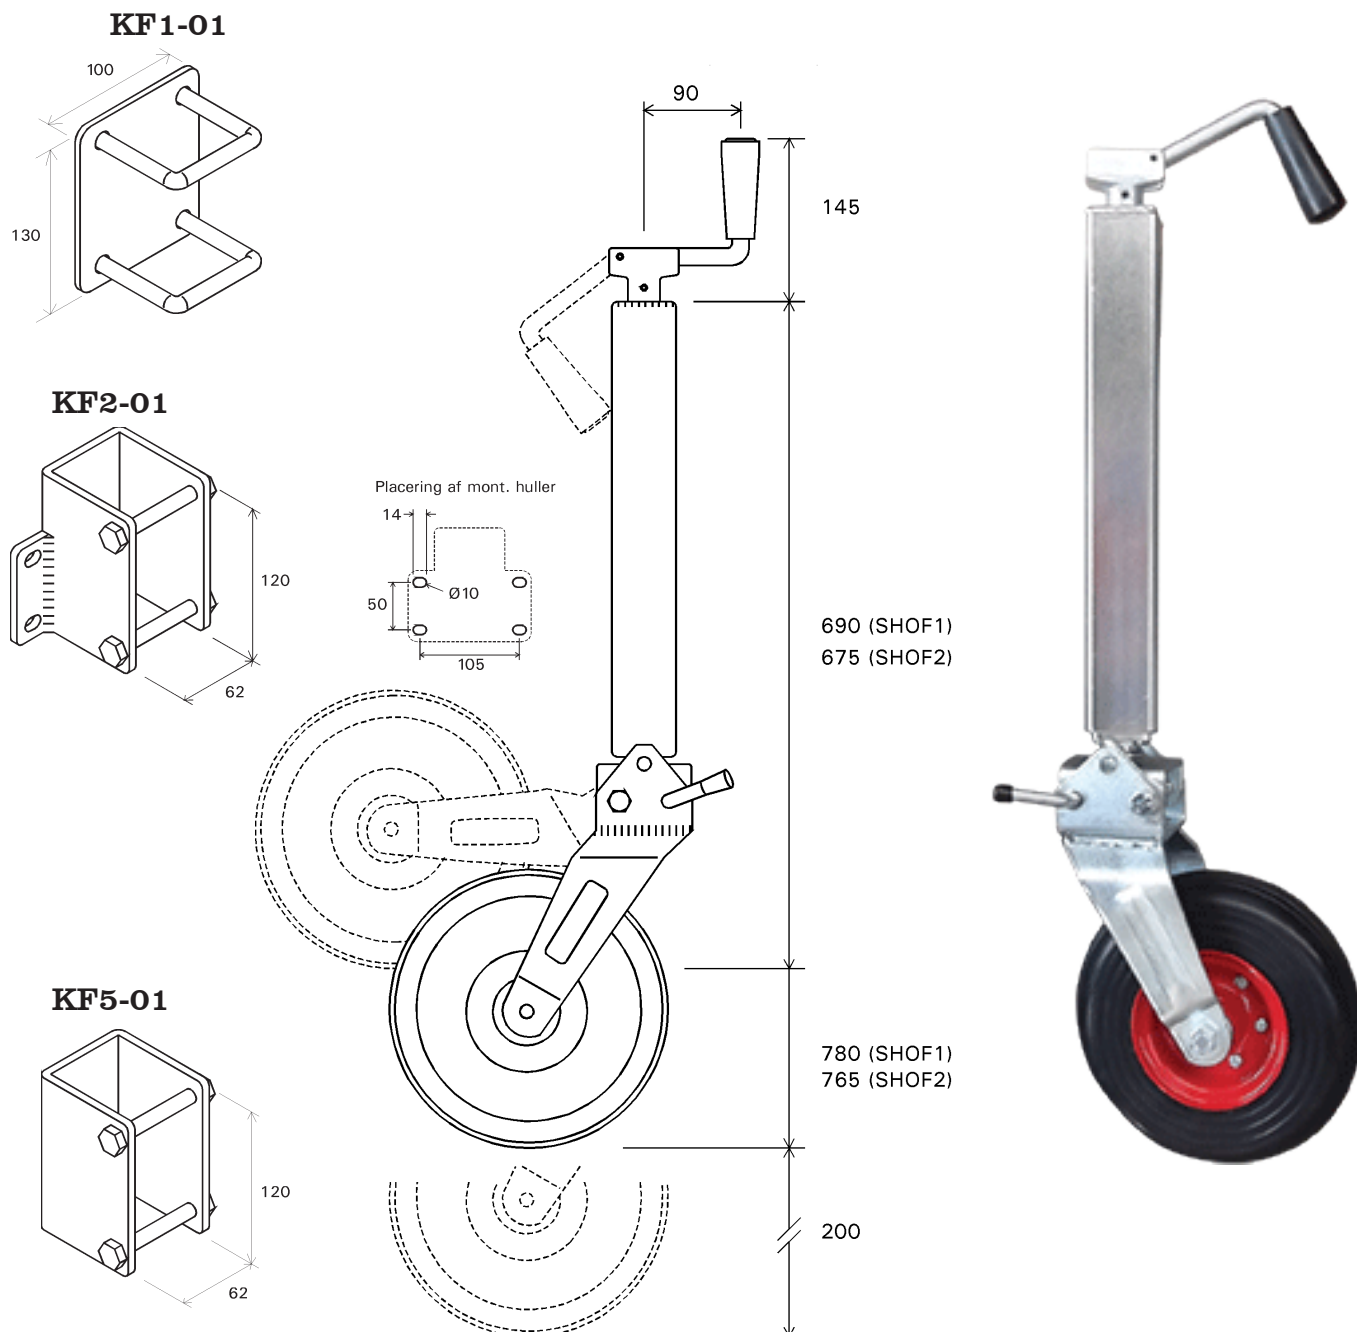

# Støttehjul

## type SHOF1-01 & SHOF2-01

med spindel

### Konsoller og beslag: