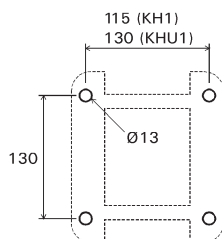

Hydraulisk støtteben type STHE80-01

Enkeltvirkende

Konsoller og beslag:

Placering af mont. huller

A/S THOR-LEM

Bredgade 2 | DK-6940 Lem St.

Tel.: +45 97 34 10 99 | Fax: +45 97 34 20 99

www.thorlem.dk | thorlem@thorlem.dk