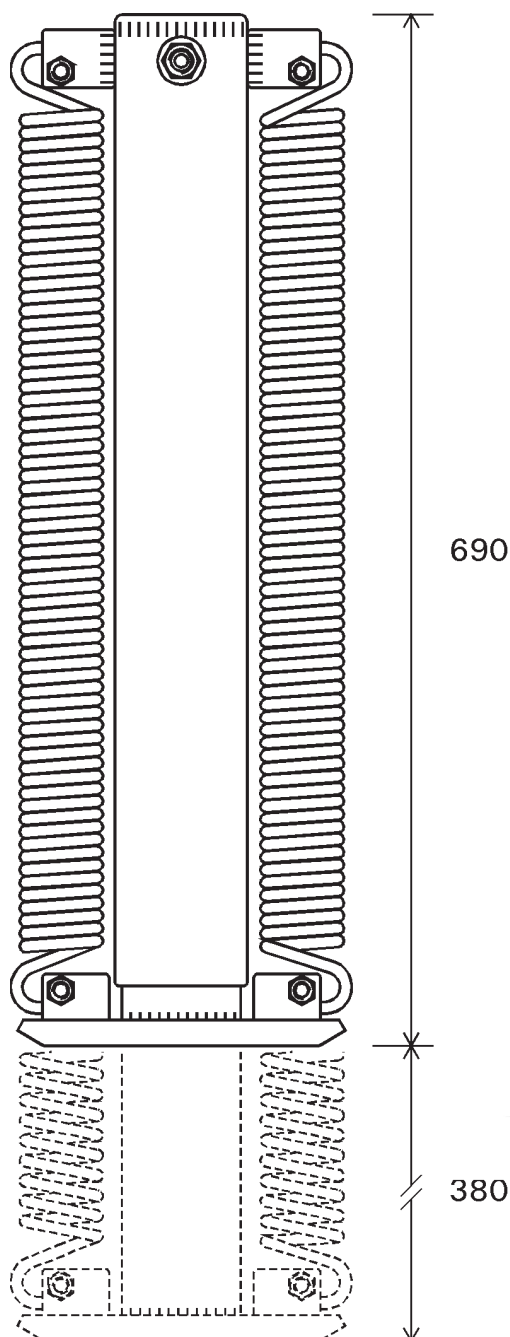

Hydraulisk støtteben type STHE80-01

Enkeltvirkende

Konsoller og beslag:

Placering af mont. huller

A/S THOR-LEM

Bredgade 2 | DK-6940 Lem St.

Tel.: +45 97 34 10 99 | Fax: +45 97 34 20 99

www.thorlem.dk | thorlem@thorlem.dk