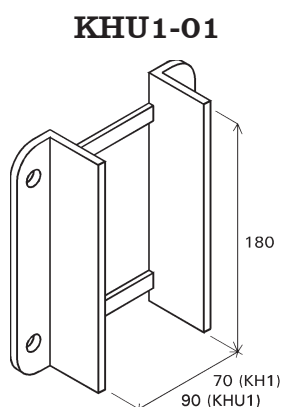

Hydraulisk støtteben type STHE80-01

Enkeltvirkende

Konsoller og beslag:

Placering af mont. huller

A/S THOR-LEM

Bredgade 2 | DK-6940 Lem St.

Tel.: +45 97 34 10 99 | Fax: +45 97 34 20 99

www.thorlem.dk | thorlem@thorlem.dk