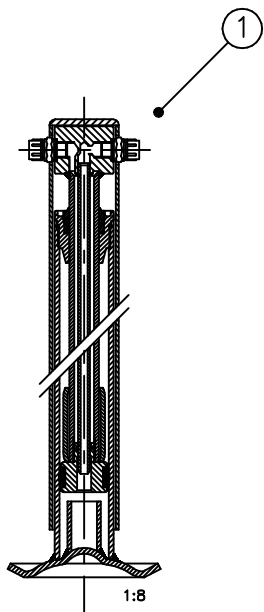

- BEST.NR. EMNE
 1 : 030-05021 Hydraulisk støtteben komplet
 RESERVEDELE
 2 : 203-07006 Yderrør
 3 : 215-05001 Cylinderrør m. fodplade \varnothing 150mm
 4 : 220-05021 Stempelrør m. hoved, 3/8" tilslutninger
 5 : 545-00200 Stempelstyr
 6 : 545-00201 Stempel
 7 : 529-05021 Pakningsset
 8 : 499-00401 Afstandsrør

Emne:
Oversigtstegn. af hydr. støtteben STHD-50

Dato: 230996
Målestok: 1:4
Tegnings nr.: 030-05021

A/S

THOR-LEM

Tlf.: +45 97341099
Fax: +45 97342099