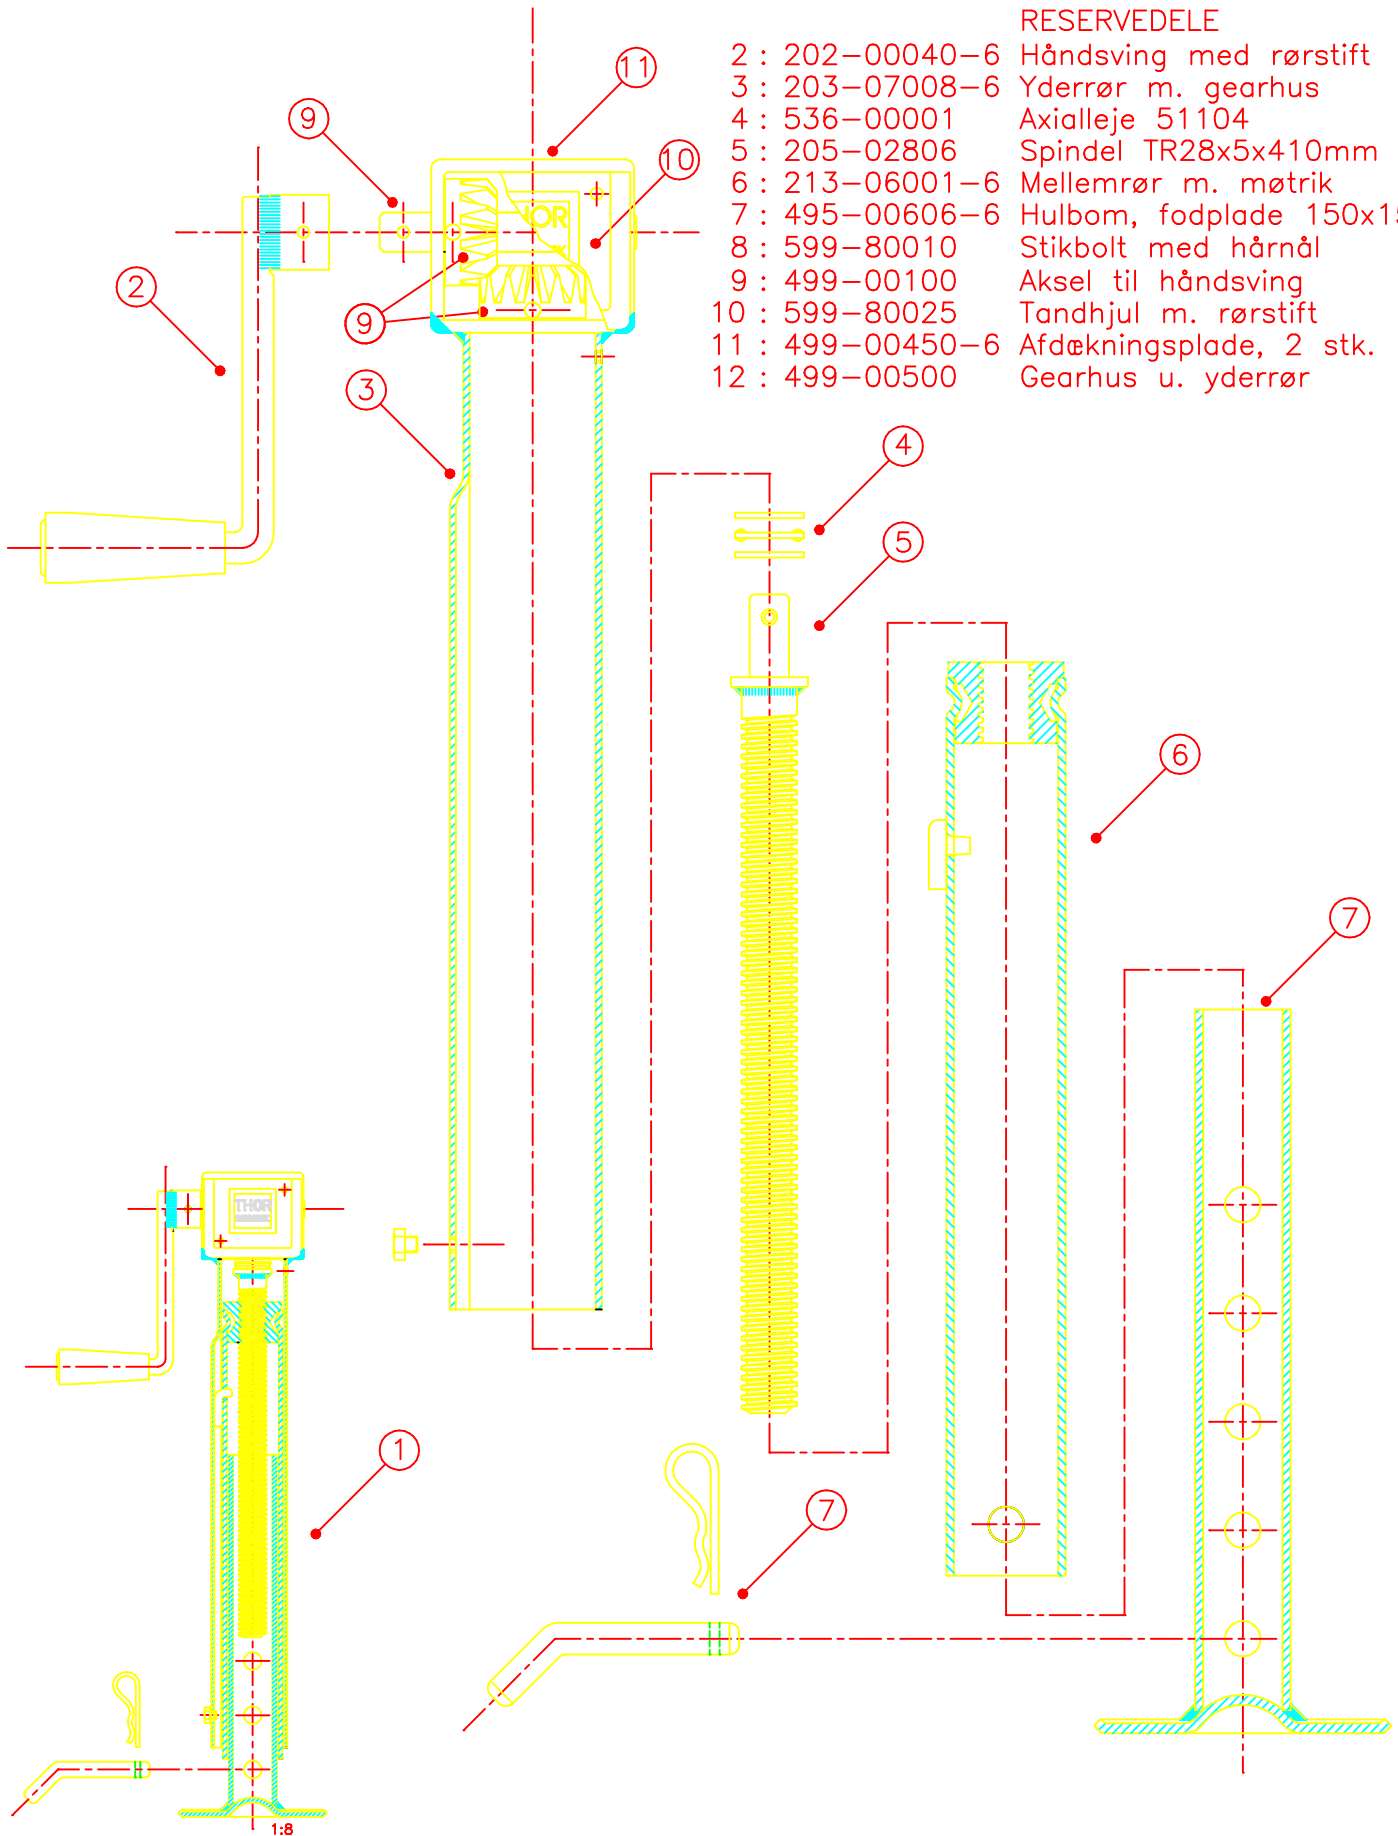

BEST.NR. EMNE
 1 : 004-07001 Støtteben komplet

RESERVEDELE

- 2 : 202-00040-6 Håndsving med rørstift
- 3 : 203-07008-6 Yderrør m. gearhus
- 4 : 536-00001 Axialleje 51104
- 5 : 205-02806 Spindel TR28x5x410mm
- 6 : 213-06001-6 Mellemrør m. møtrik
- 7 : 495-00606-6 Hulbom, fodplade 150x150x5
- 8 : 599-80010 Stikbolt med hårnål
- 9 : 499-00100 Aksel til håndsving
- 10 : 599-80025 Tandhjul m. rørstift
- 11 : 499-00450-6 Afdækningsplade, 2 stk.
- 12 : 499-00500 Gearhus u. yderrør

Emne: Oversigtstegning af støtteben STV3		
Dato: 050509	Målestok: 1:4	Tegnings nr.: 004-07001