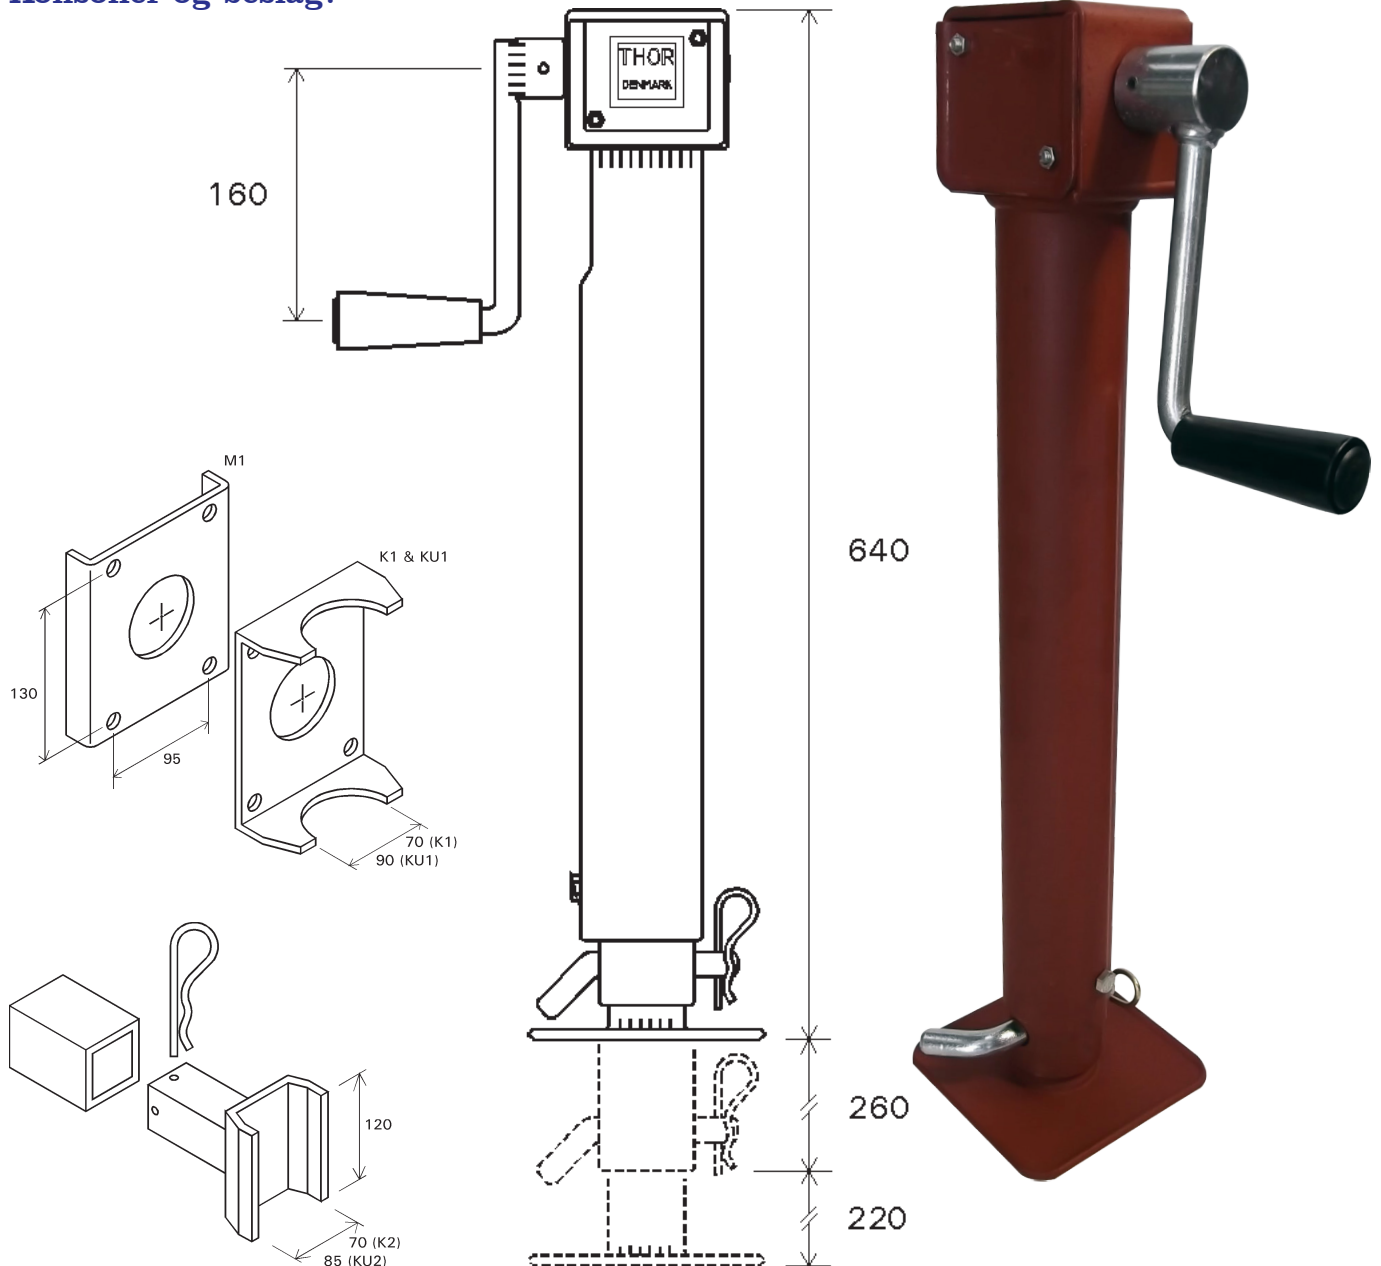

Støtteben, med udveksling og hulbom type STV3-01 med spindel

Konsoller og beslag:

A/S THOR-LEM

Bredgade 2 | DK-6940 Lem St.
Tel.: +45 97 34 10 99 | Fax: +45 97 34 20 99
www.thorlem.dk | thorlem@thorlem.dk