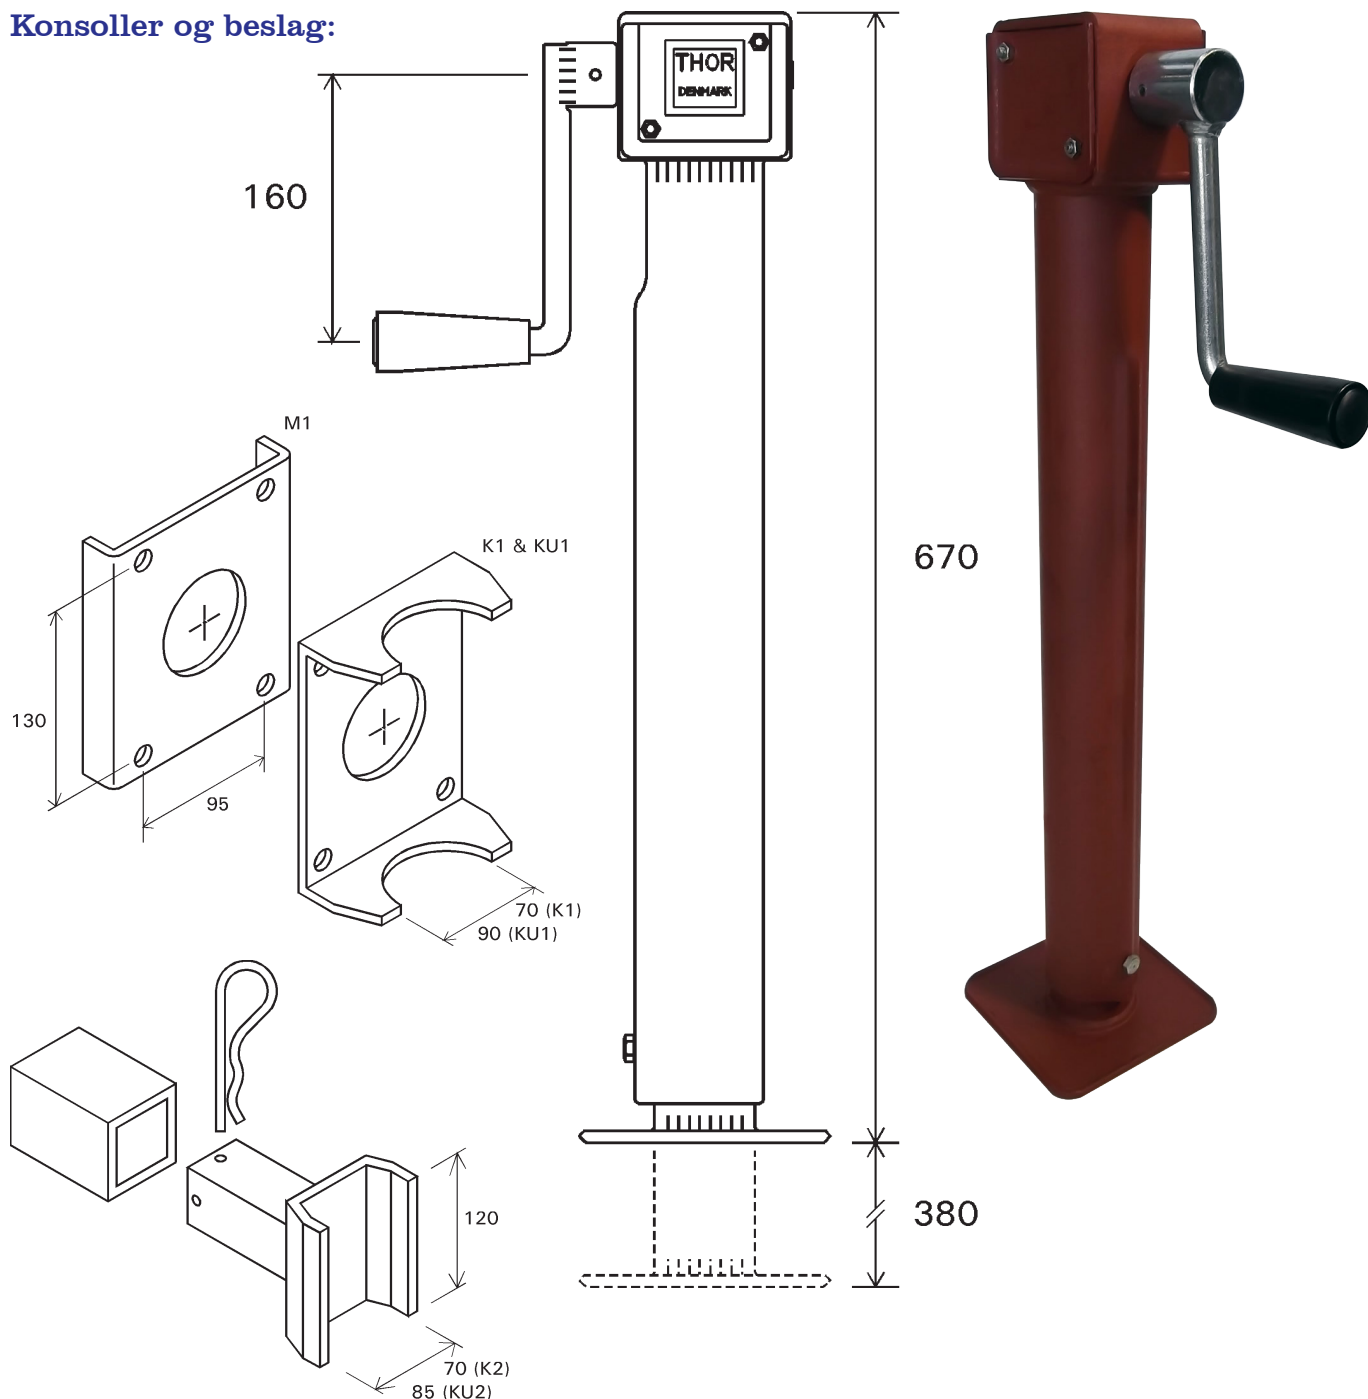

Støtteben, med udveksling type STV2-01 med spindel

Konsoller og beslag:

A/S THOR-LEM

Bredgade 2 | DK-6940 Lem St.
Tel.: +45 97 34 10 99 | Fax: +45 97 34 20 99
www.thorlem.dk | thorlem@thorlem.dk