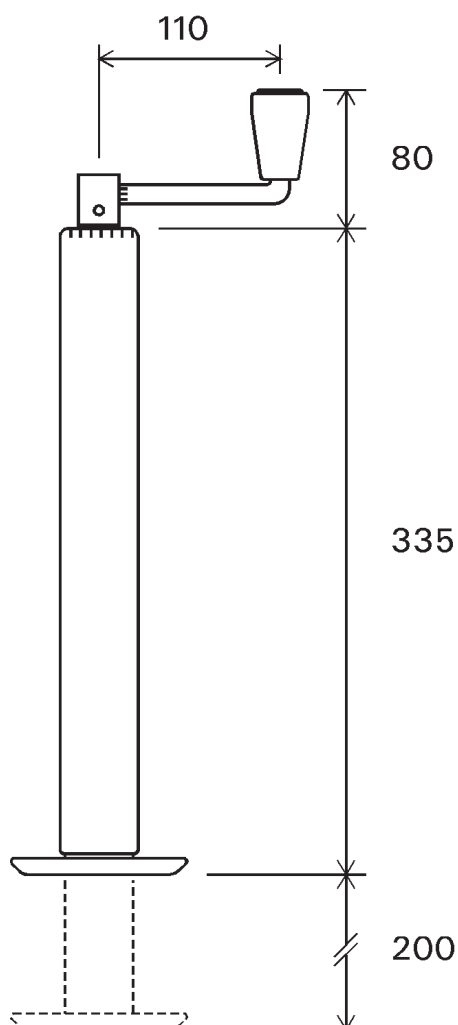

Støtteben type ST4-01 med spindel

Konsoller og beslag:

KL1-01

A/S THOR-LEM

Bredgade 2 | DK-6940 Lem St.
Tel.: +45 97 34 10 99 | Fax: +45 97 34 20 99
www.thorlem.dk | thorlem@thorlem.dk