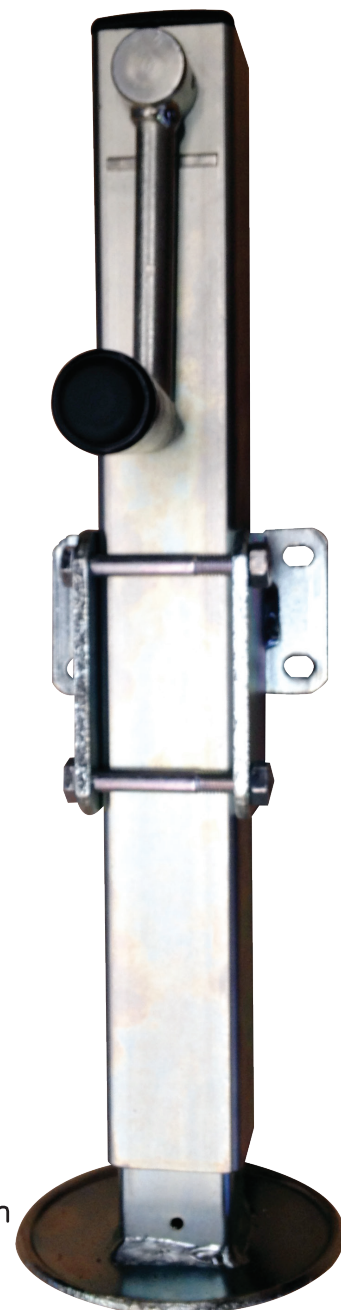

Støtteben, med gear

Type STV4-01, Varenr. 003-06007-1

med gevindspindel og fast fodplade

Konsole:

KF2-01
066-06004-1

KF1-01
066-06002

A/S THOR-LEM

Bredgade 2 | DK-6940 Lem St.
Tel.: +45 97 34 10 99 | Fax: +45 97 34 20 99
www.thorlem.dk | thorlem@thorlem.dk