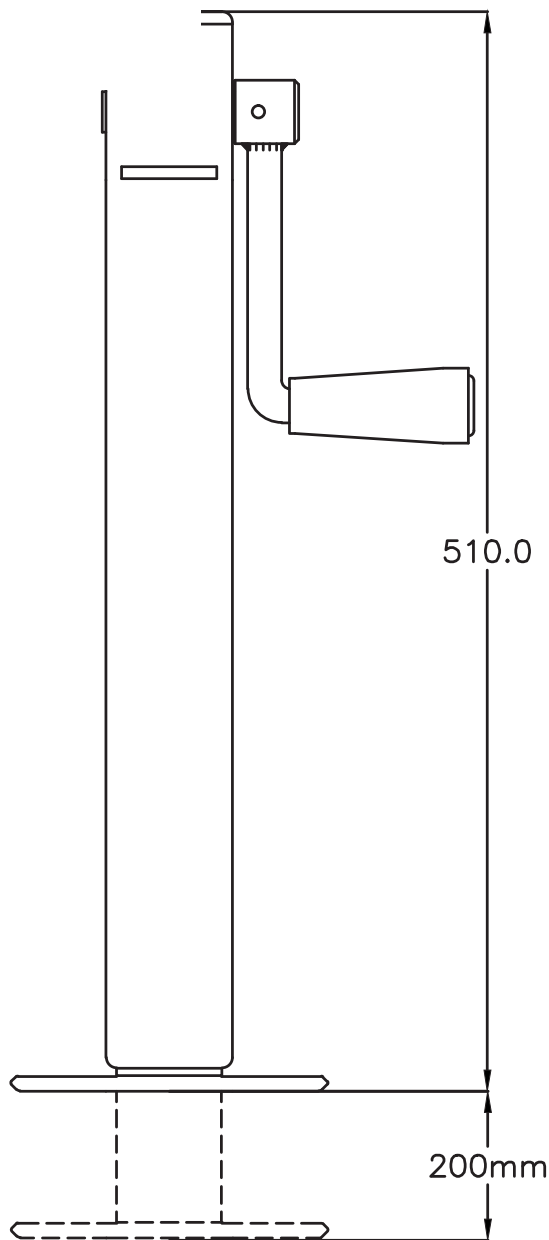

Støtteben, med gear

Type STV4-01, Varenr. 003-06007-1

med gevindspindel og fast fodplade

Konsole:

KF2-01
066-06004-1

KF1-01
066-06002

A/S THOR-LEM

Bredgade 2 | DK-6940 Lem St.
Tel.: +45 97 34 10 99 | Fax: +45 97 34 20 99
www.thorlem.dk | thorlem@thorlem.dk