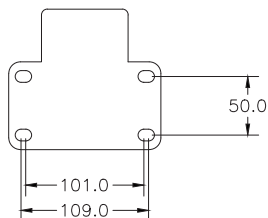

Støtteben, med gear

Type STV4-01, Varenr. 003-06007-1

med gevindspindel og fast fodplade

Konsole:

KF2-01
066-06004-1

KF1-01
066-06002

A/S THOR-LEM

Bredgade 2 | DK-6940 Lem St.
Tel.: +45 97 34 10 99 | Fax: +45 97 34 20 99
www.thorlem.dk | thorlem@thorlem.dk