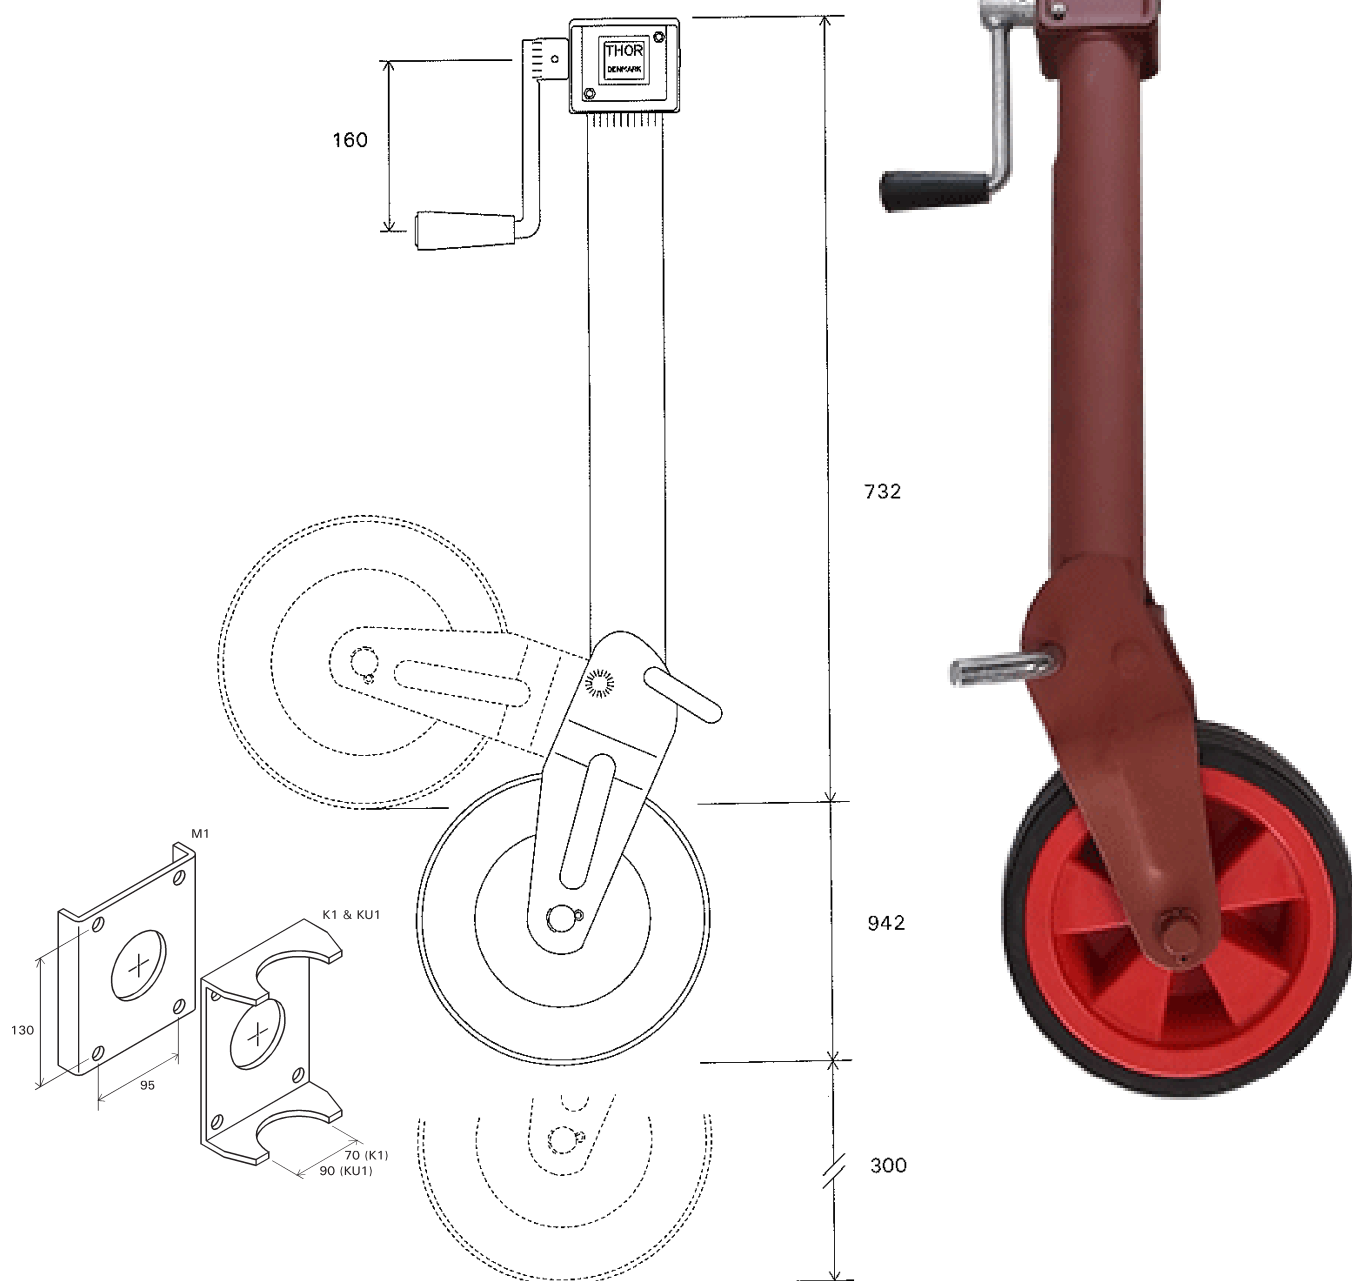

Støttehjul, med udveksling type SHV1-01 & SHV2-01 med spindel

Konsoller og beslag:

A/S THOR-LEM

Bredgade 2 | DK-6940 Lem St.
Tel.: +45 97 34 10 99 | Fax: +45 97 34 20 99
www.thorlem.dk | thorlem@thorlem.dk