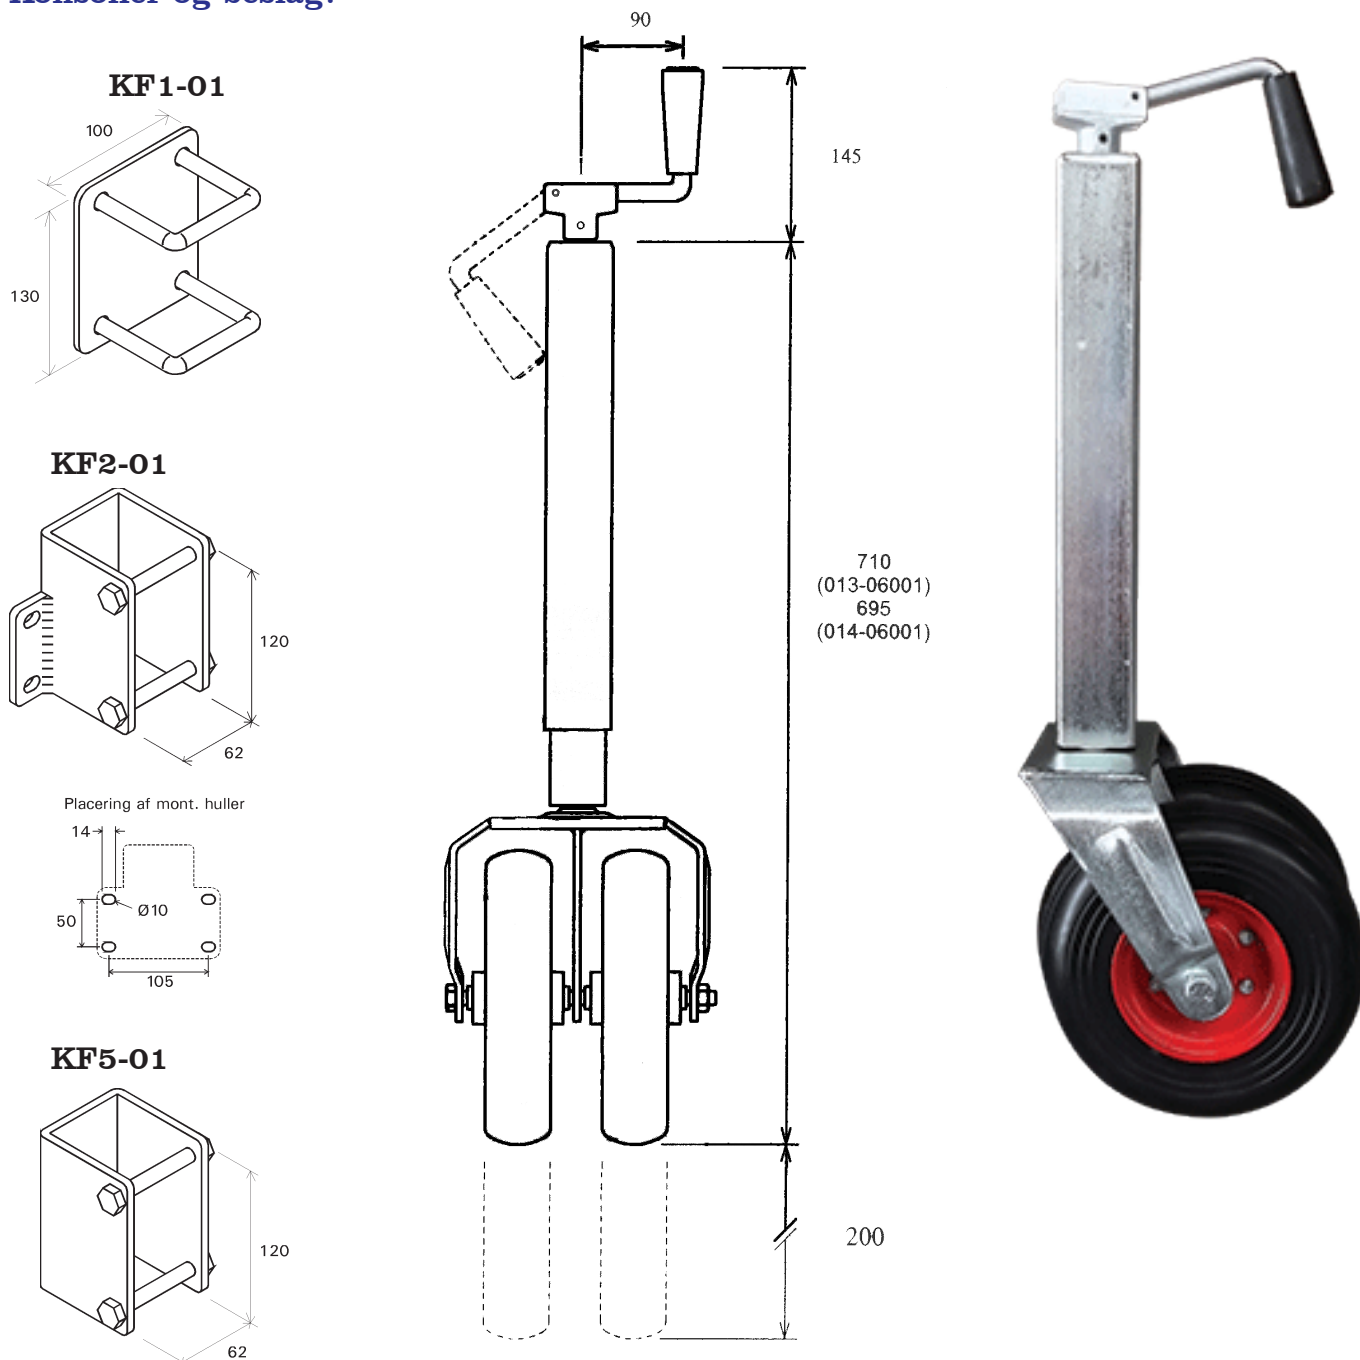

Støttehjul, tvillingehjul type 013-06001 & 014-06001 med spindel

Konsoller og beslag:

A/S THOR-LEM

Bredgade 2 | DK-6940 Lem St.
Tel.: +45 97 34 10 99 | Fax: +45 97 34 20 99
www.thorlem.dk | thorlem@thorlem.dk