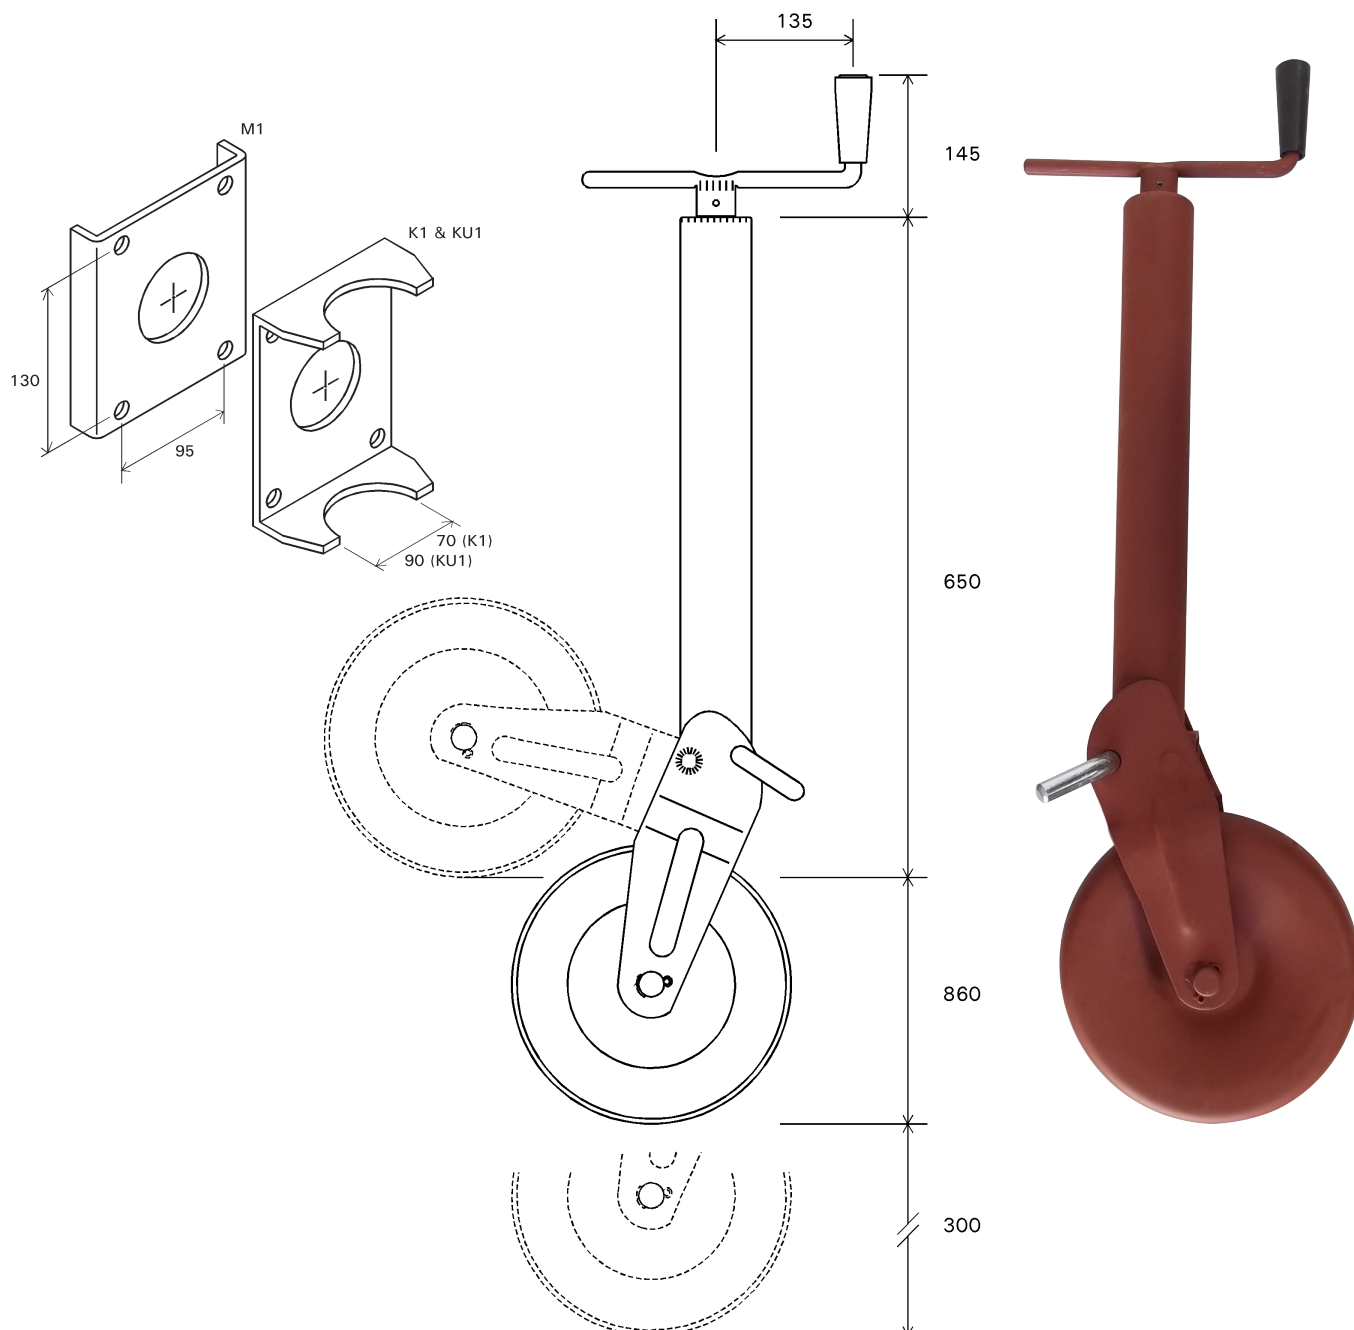

Støttehjul

type SH1-01 & SH2-01

med spindel

Konsoller og beslag:

A/S THOR-LEM

Bredgade 2 | DK-6940 Lem St.
Tel.: +45 97 34 10 99 | Fax: +45 97 34 20 99
www.thorlem.dk | thorlem@thorlem.dk