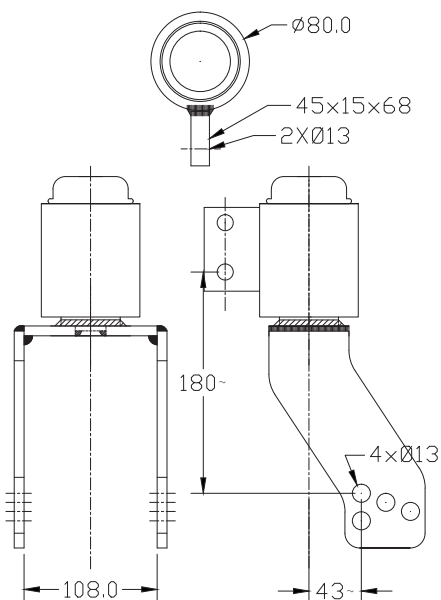

# SVÆRLAST STØTTEHJUL

Varenr. komplet: 015-00010-2  
 Varenr. gaffel: 210-80010-2  
 Varenr. komplet hjul: 551-24501

1. Stærk drejegaffel med sværlasthjul til den professionelle bruger
2. Lejehus med overdimensionerede lejer
3. Slidstærk dæk med blød kerne af anerkendt mærke (f.eks. Global, Trelleborg)
4. Fuldt beskyttede lejer i hjul, med akseltætningsringe og beskyttende bøsninger
5. Stærk kvalitet. Designet til lang levetid
6. Produceret i Danmark af A/S Thor-Lem