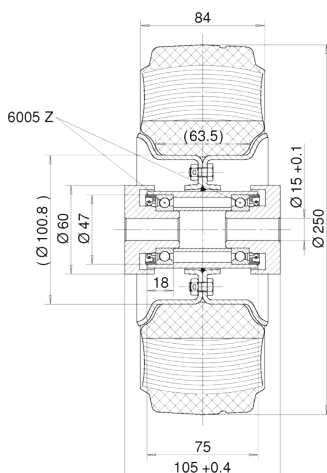

# SVÆRLAST STØTTEHJUL

Varenr. komplet: 015-00010-2  
 Varenr. gaffel: 210-80010-2  
 Varenr. komplet hjul: 551-24501

1. Stærk drejegaffel med sværlasthjul til den professionelle bruger
2. Lejehus med overdimensionerede lejer
3. Slidstærk dæk med blød kerne af anerkendt mærke (f.eks. Global, Trelleborg)
4. Fuldt beskyttede lejer i hjul, med akseltætningsringe og beskyttende bøsninger
5. Stærk kvalitet. Designet til lang levetid
6. Produceret i Danmark af A/S Thor-Lem