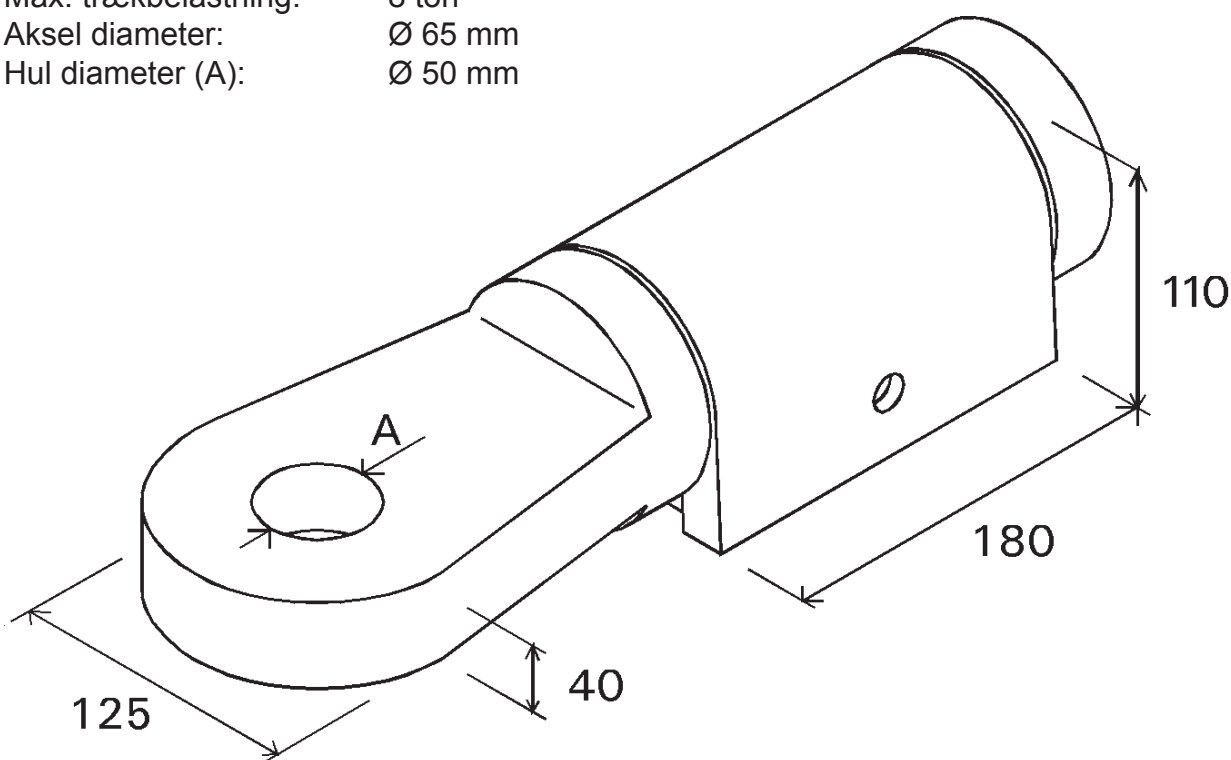

Vridbar trækøje

12 Ton

Best. nr.: VØ12-33-01
Max. trækbelastning: 8 ton
Aksel diameter: Ø 65 mm
Hul diameter (A): Ø 33 mm

Best. nr.: VØ12-50-01
Max. trækbelastning: 8 ton
Aksel diameter: Ø 65 mm
Hul diameter (A): Ø 50 mm