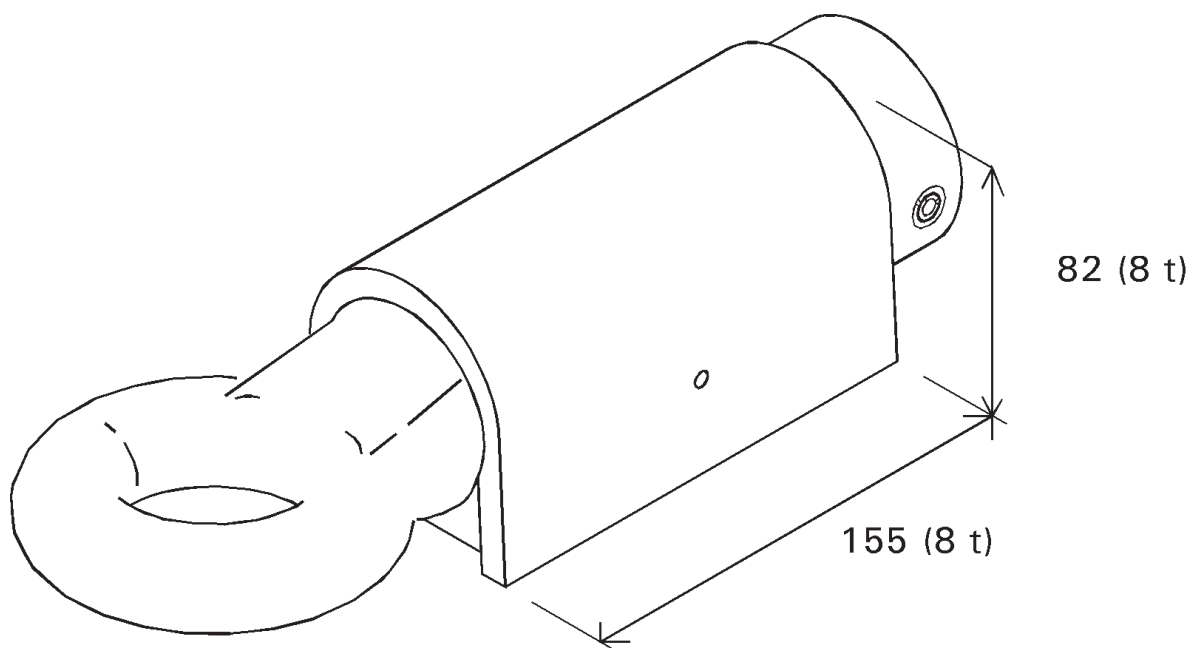

Vridbar trækøje

Hitch øje

8 Ton

Best. nr.:	VØ8H-50-01
Max. trækbelastning:	8 ton
Aksel diameter:	Ø 50 mm
Øje dimension:	Ø 110 x Ø 32 mm
Hul diameter (A):	Ø 50 mm
Materiale:	St. 52.3
Overfladebehandling:	Rapitix primer - oxidrød