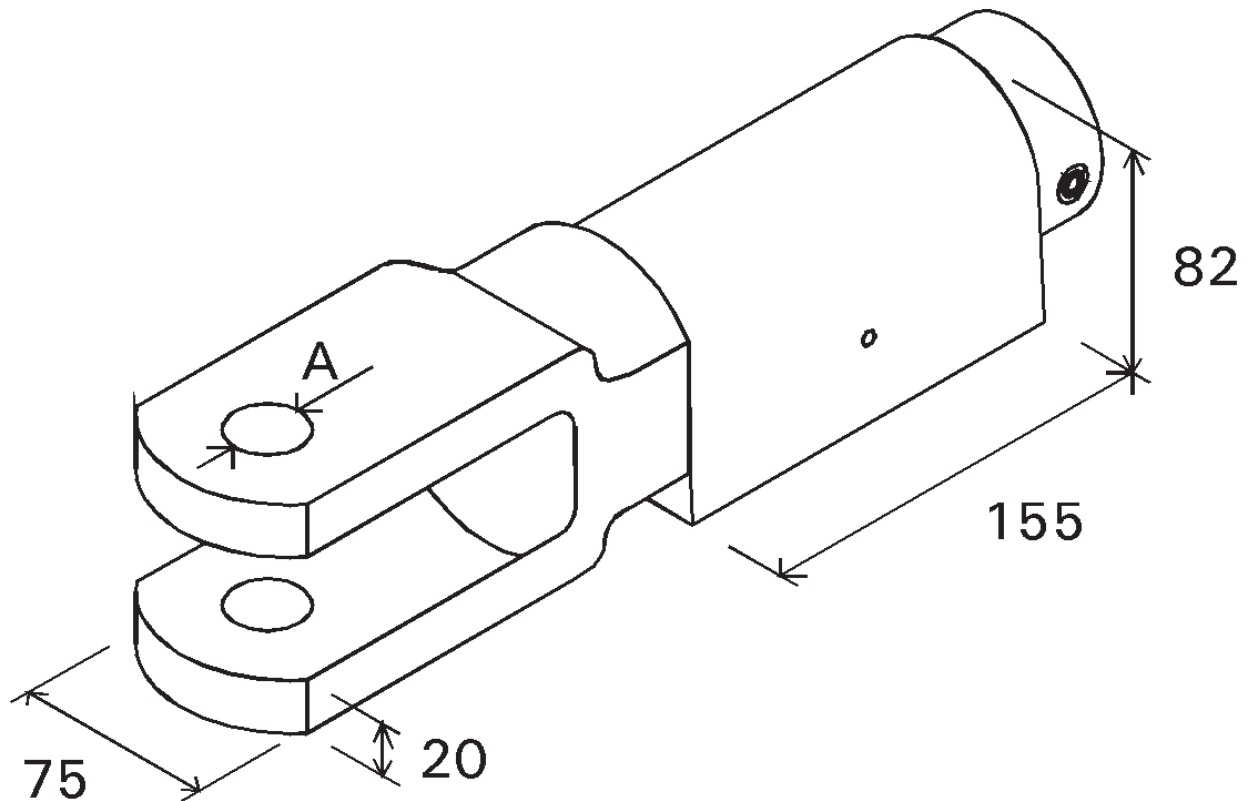

# Vridbar gaffeltræk

## Gaffeløje

4 Ton

Best. nr.: VG-28-01  
Max. trækbelastning: 4 ton  
Aksel diameter: Ø 50 mm  
Hul diameter (A): Ø 28 mm