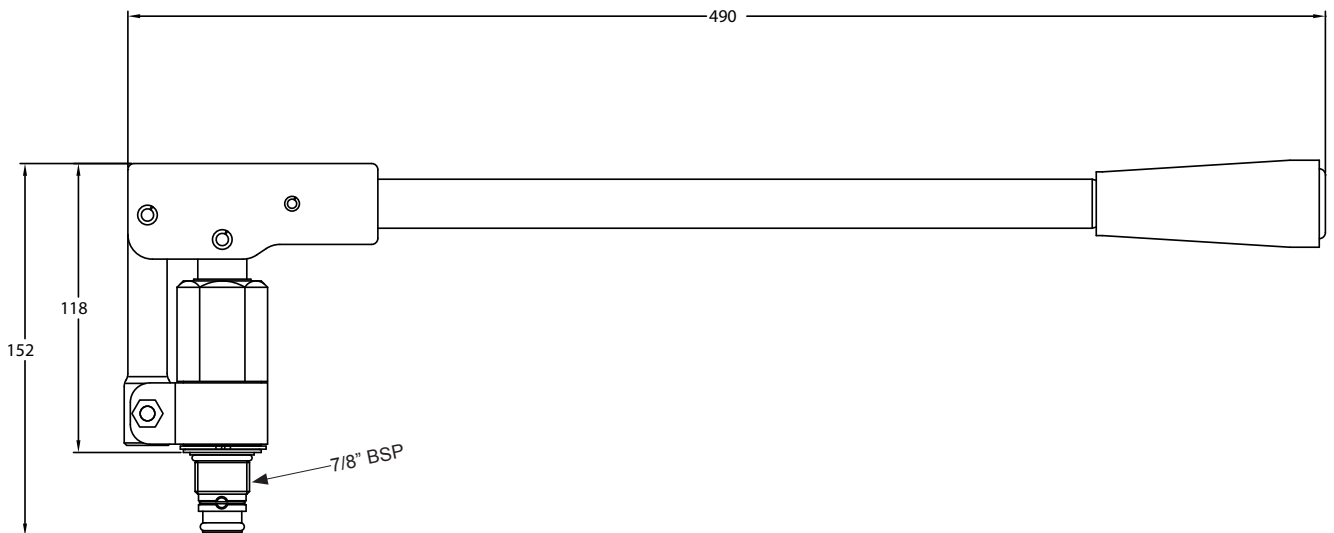

Patron håndpumpe

type 040-10001

300 bar | 11 ccm

A/S THOR-LEM

Bredgade 2 | DK-6940 Lem St.

Tel.: +45 97 34 10 99 | Fax: +45 97 34 20 99

www.thorlem.dk | thorlem@thorlem.dk