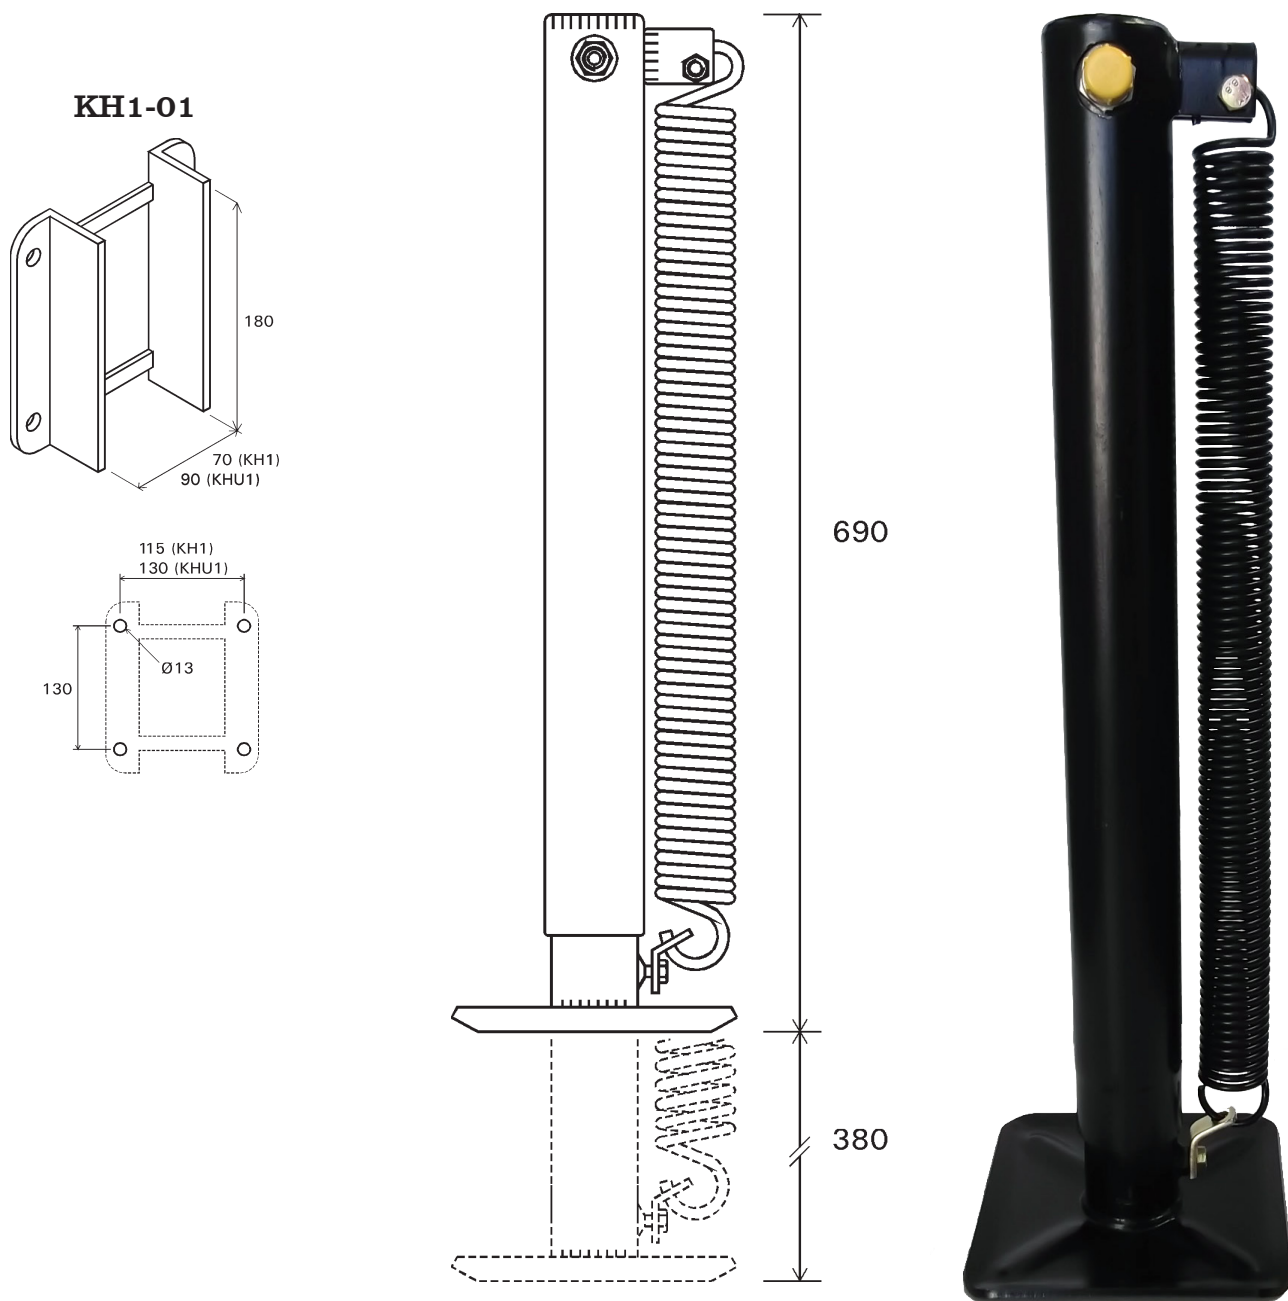

Hydraulisk støtteben

type STHE40-01

Enkeltvirkende

Konsoller og beslag:

A/S THOR-LEM

Bredgade 2 | DK-6940 Lem St.
Tel.: +45 97 34 10 99 | Fax: +45 97 34 20 99
www.thorlem.dk | thorlem@thorlem.dk