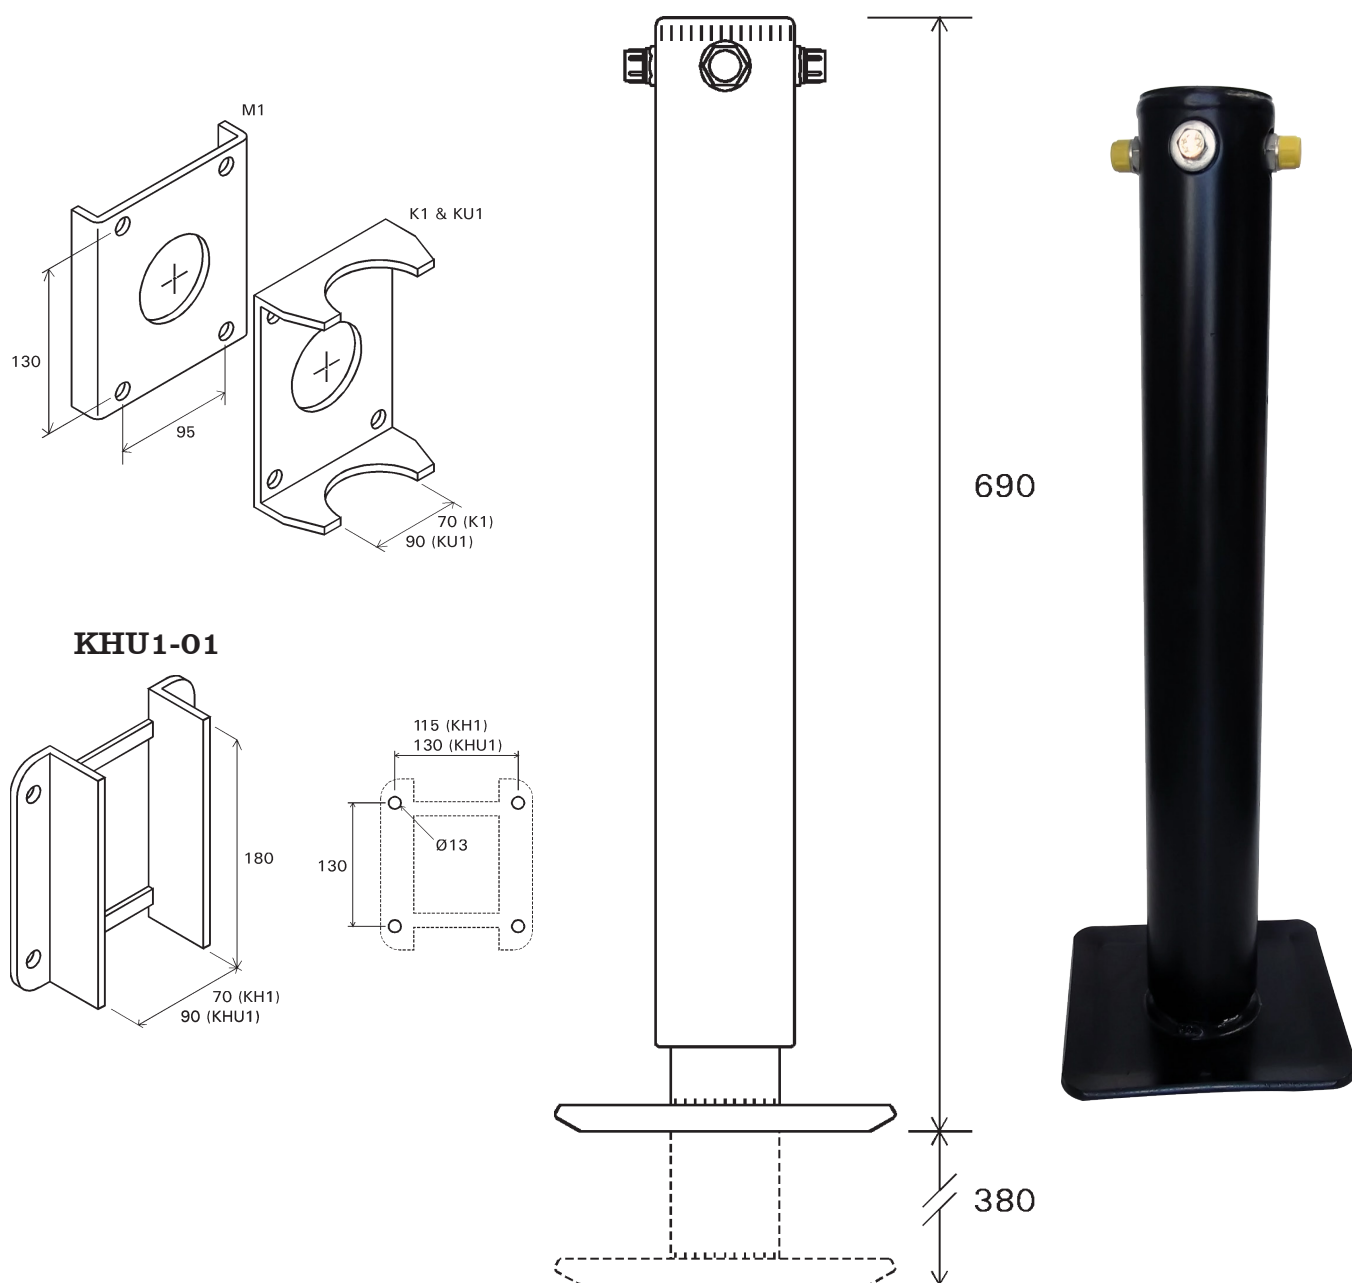

# Hydraulisk støtteben type STHD80-01

Dobbeltvirkende

## Konsoller og beslag: