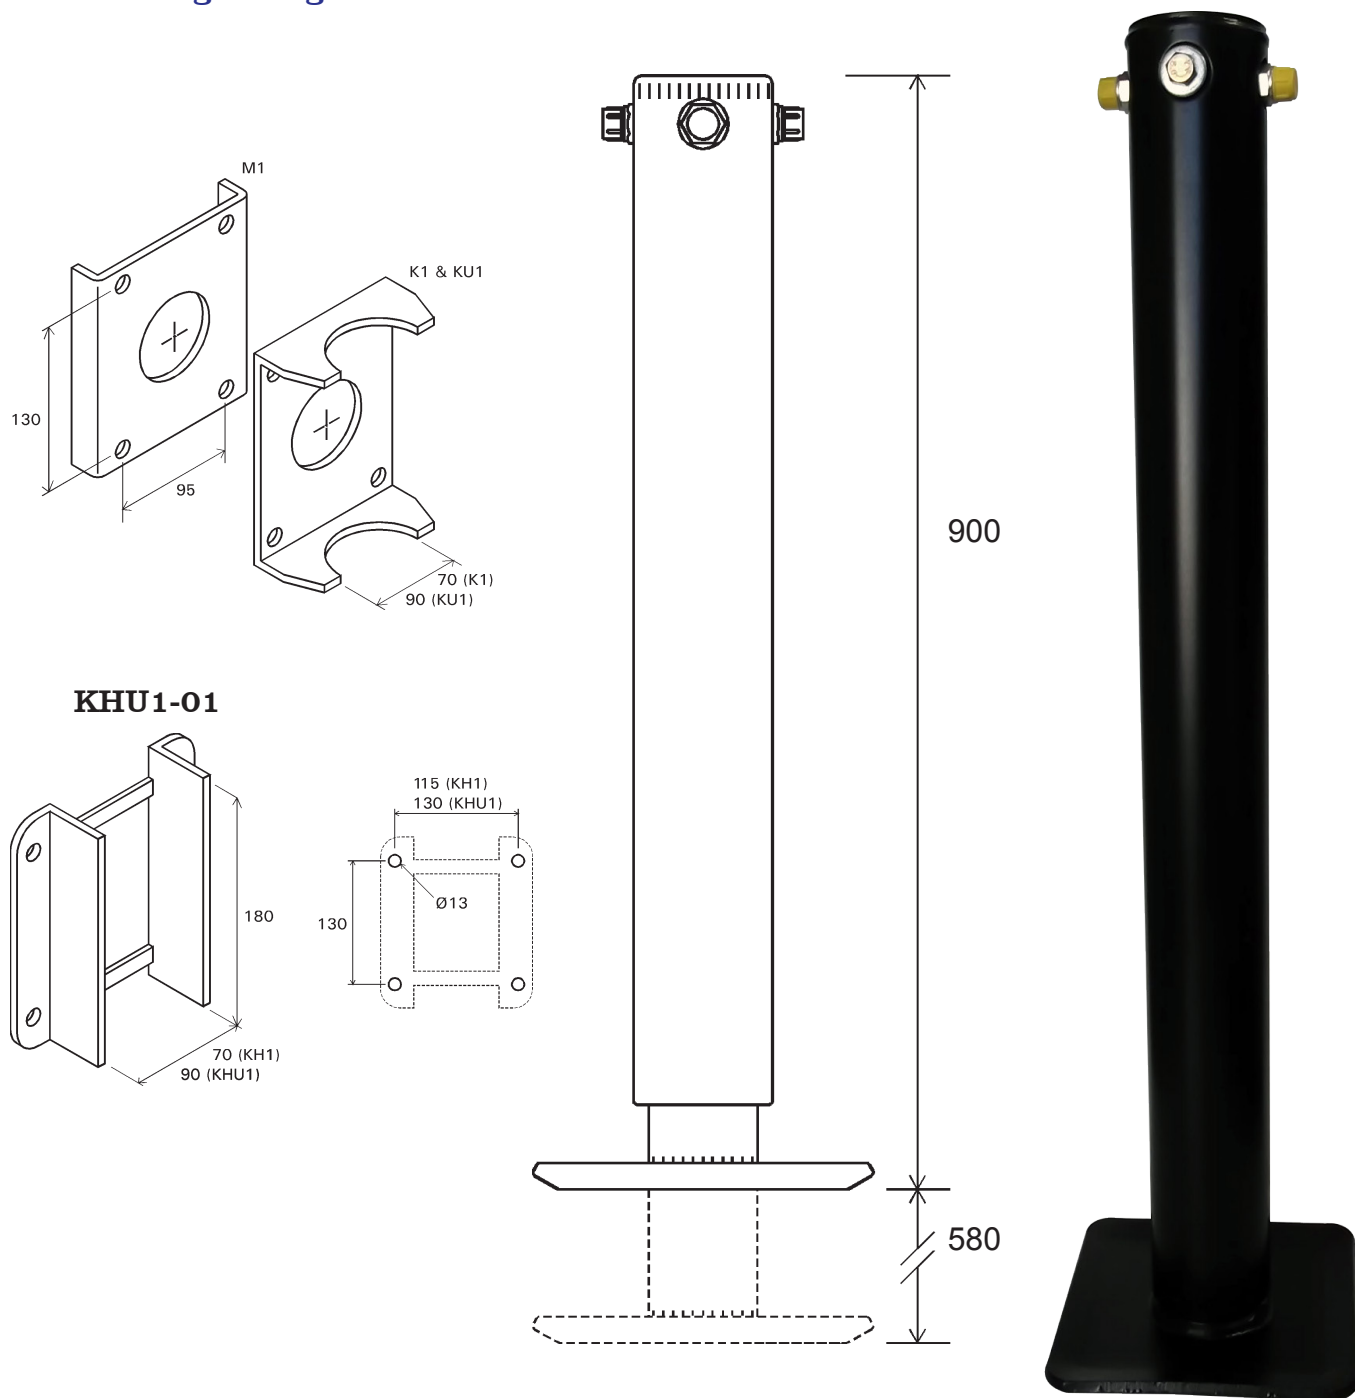

Hydraulisk støtteben type 030-08022

Dobbeltvirkende

Konsoller og beslag:

A/S THOR-LEM

Bredgade 2 | DK-6940 Lem St.
Tel.: +45 97 34 10 99 | Fax: +45 97 34 20 99
www.thorlem.dk | thorlem@thorlem.dk