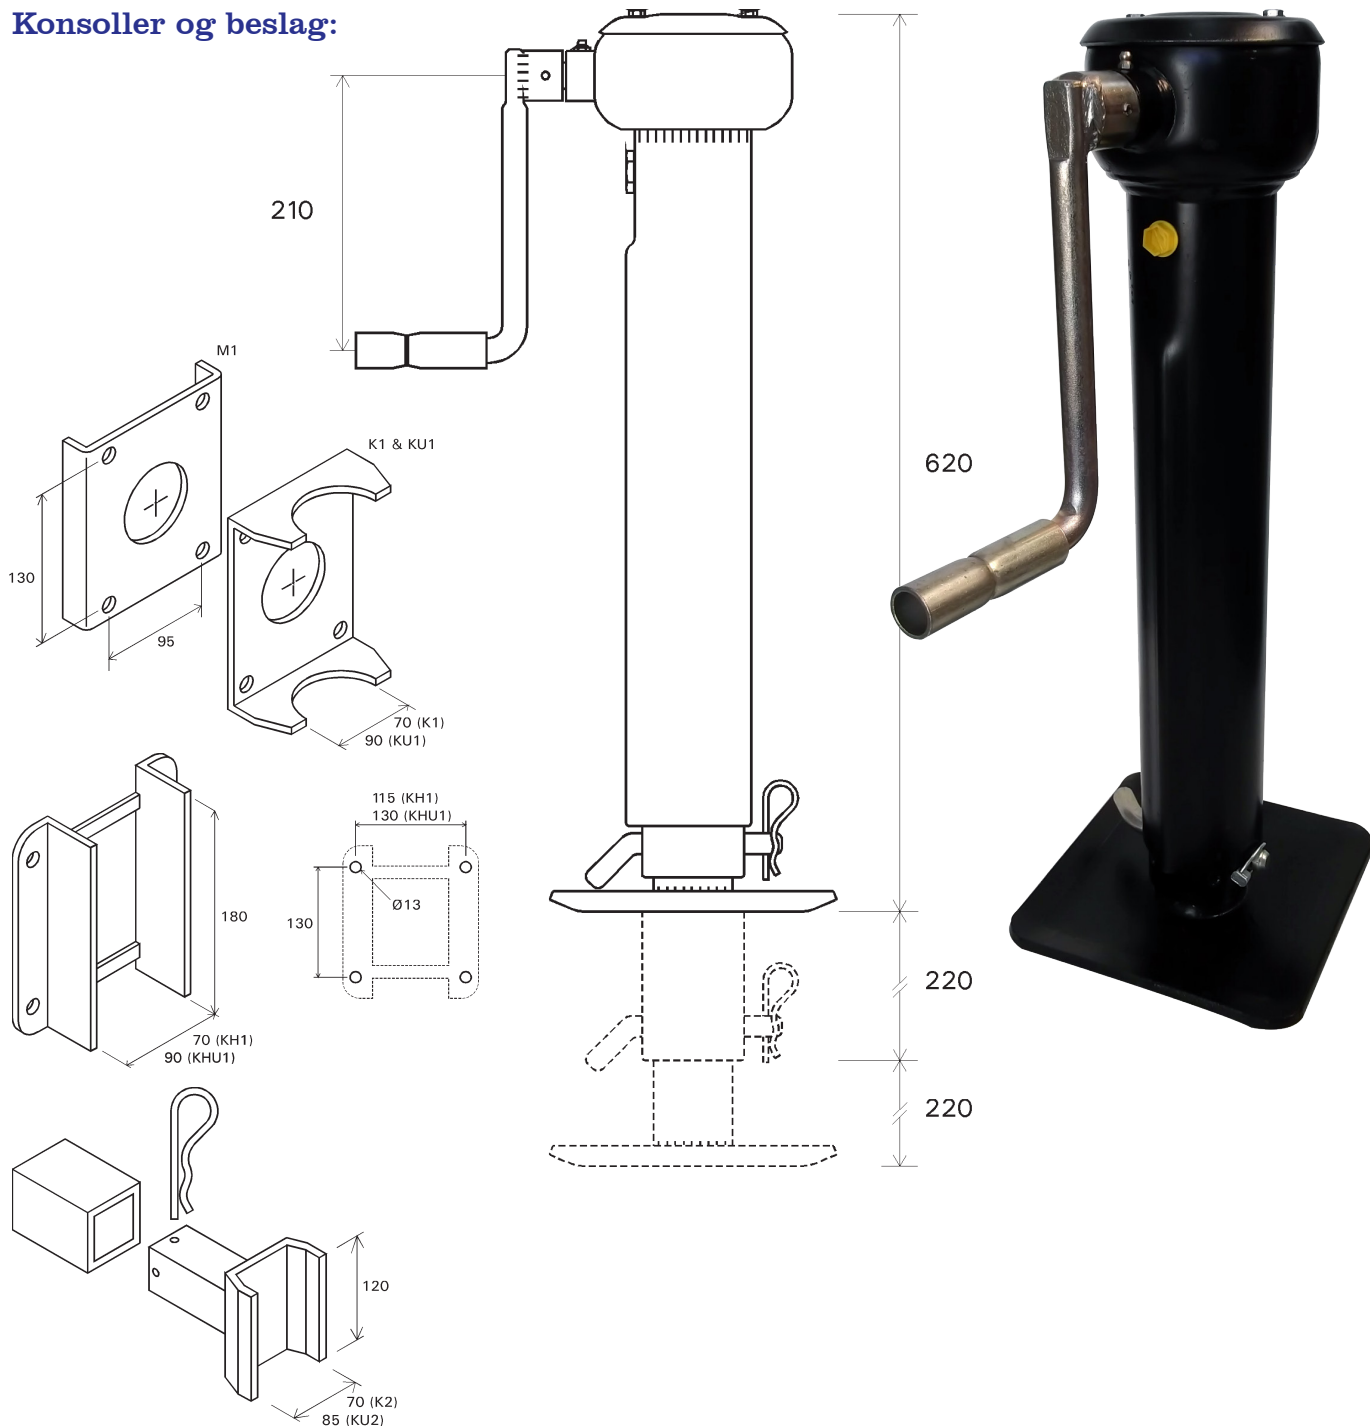

Støtteben, med udveksling og hulbom type STU3-01 med spindel

Konsoller og beslag:

A/S THOR-LEM

Bredgade 2 | DK-6940 Lem St.
Tel.: +45 97 34 10 99 | Fax: +45 97 34 20 99
www.thorlem.dk | thorlem@thorlem.dk